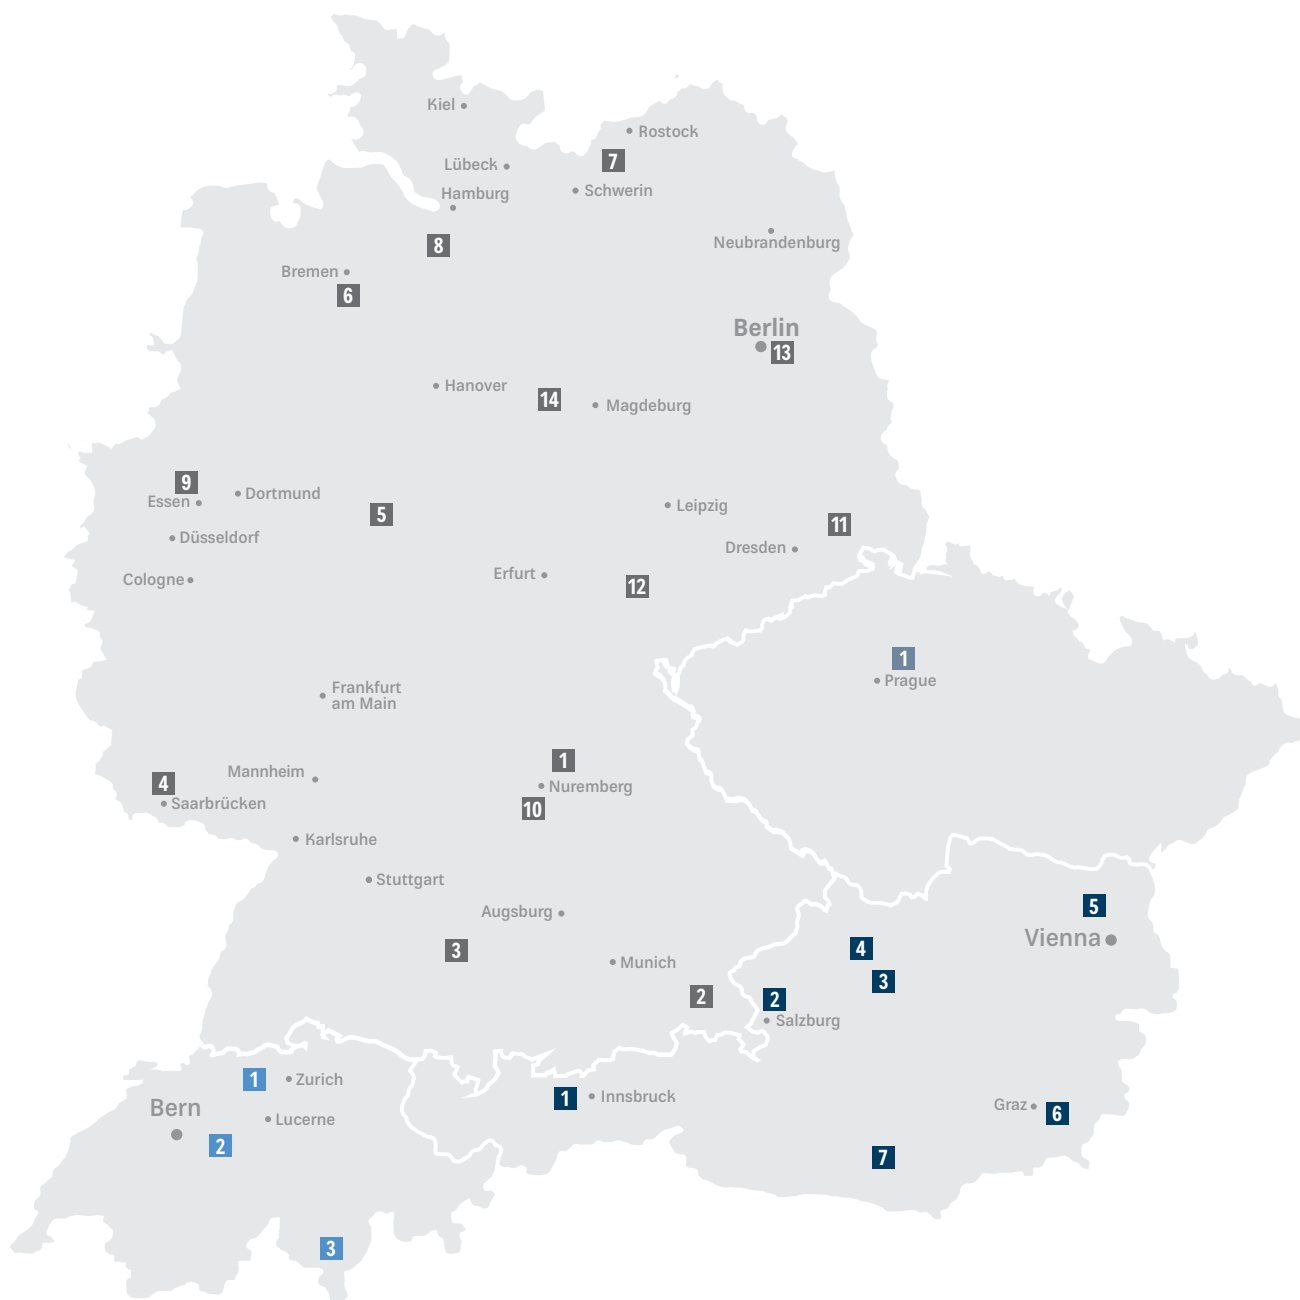

> **Advice and information**

Germany

KATHREIN Digital Systems GmbH
Eiselauer Weg 13
89081 Ulm
Phone: +49 731 270 909 70
support@kathrein-ds.com

Austria

KATHREIN Digital Systems Vertriebs GmbH
Gnigler Straße 56
5020 Salzburg
Phone: +43 662 875 531
office@kathrein-gmbh.at

For further information regarding service and support, go to www.kathrein-ds.com/support/kundenberatung