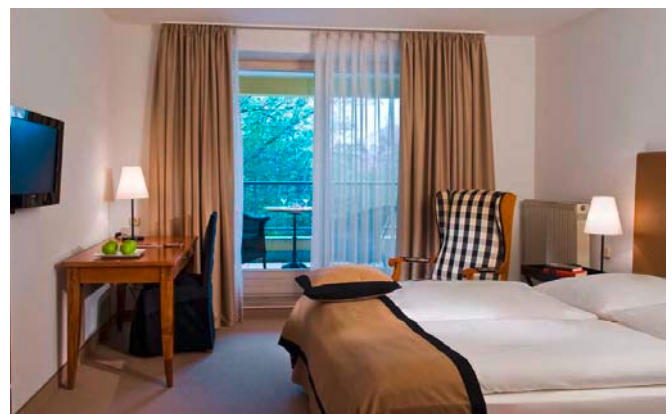

> Anwendungsmöglichkeiten

Die Kopfstellen speisen alle empfangbaren DVB-Signale in Ihre Kabelanlage ein. Die in den Fernsehgeräten eingebauten DVB-T, -C oder -IPTV-Empfänger geben direkt die digitalen TV-Programme (inkl. der Radioprogramme) verlustfrei wieder.

Sollten Sie die Empfangsmöglichkeiten Ihrer Anlage nicht kennen, fragen Sie Ihren Fachmann oder nehmen Sie Kontakt mit Kathrein auf. Kontaktdaten siehe Rückseite.