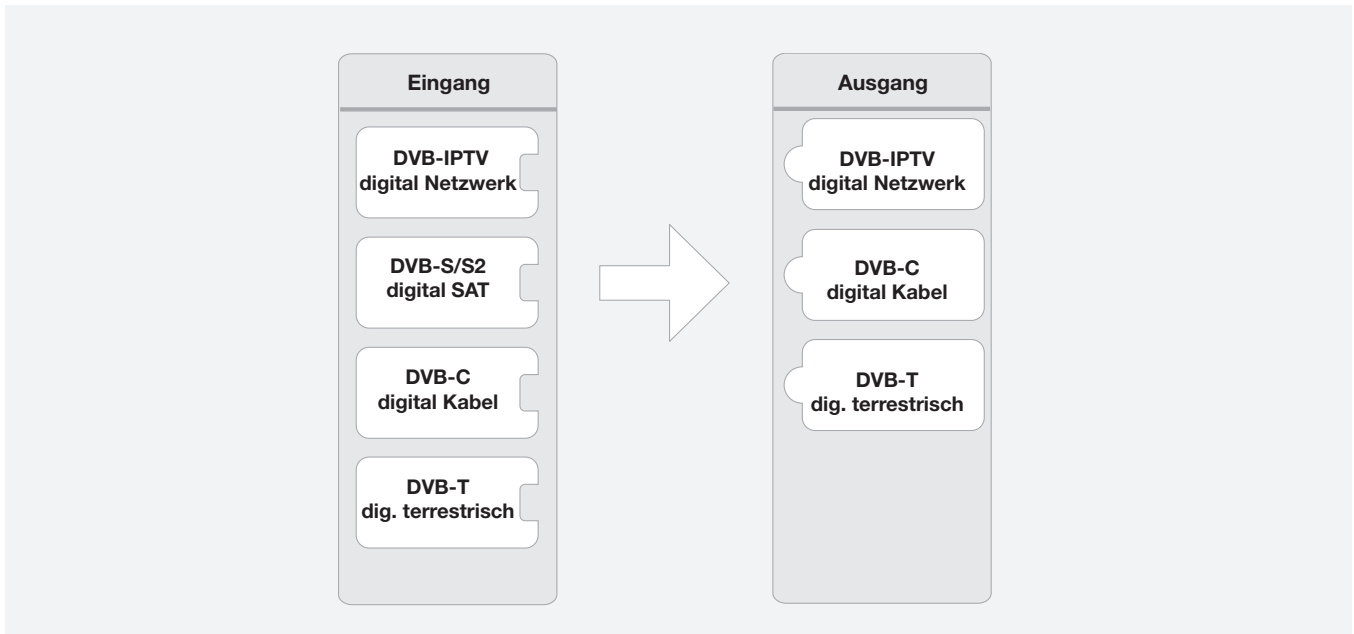

UFOmini

> **Kopfstellentechnik von Kathrein – modular oder all in one**

- UFOcompact plus® (modular)
- UFOmini (all-in-one)
- UFOnano FTA (all-in-one)

UFOnano

> Multifunktionale TV-Signalverarbeitung

> Anwendungsmöglichkeiten

Die Kopfstellen speisen alle empfangbaren DVB-Signale in Ihre Kabelanlage ein. Die in den Fernsehgeräten eingebauten DVB-T, -C oder -IPTV-Empfänger geben direkt die digitalen TV-Programme (inkl. der Radioprogramme) verlustfrei wieder.