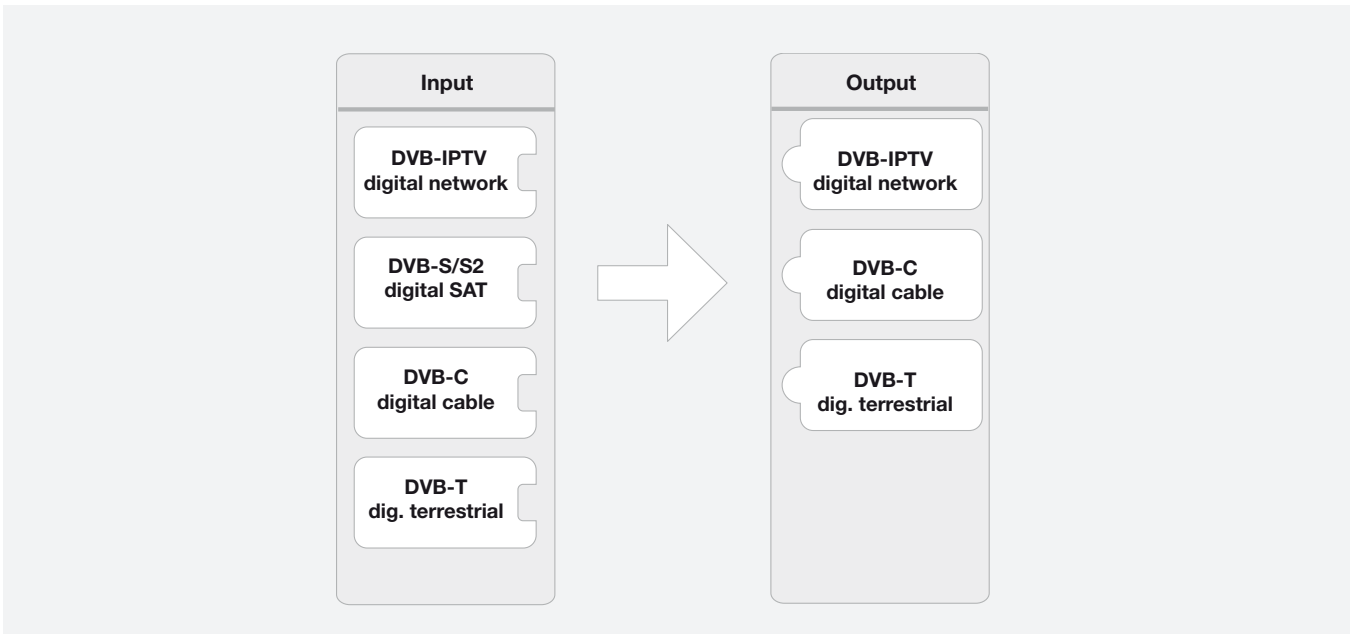

**UFO
compact
plus**

UFOmini

UFOnano

VAŠE VÝHODY

- Inovativní: HDTV pro malé i velké distribuční systémy v DVB-C, DVB-T a DVB-IPTV
- Ekonomické: programové zpracování se 4, 6 nebo 8 transpondér moduly
- Digitální: bezztrátové přenosy v HD obrazové kvalitě
- Kompatibilní: také pro starší TV sítě a rozvody bez dalších investic
- Perspektivní: HDTV s MPEG-4 TV/přijímači
- Včetně: rozhlasové stanice v digitální kvalitě
- Flexibilní rozšířitelné, dálkově říditelné a kontrolovatelné
- Úsporné: malá spotřeba energie, nízké náklady a vysoká účinnost

> Hlavní stanice od společnosti Kathrein – Modulární nebo kompaktní řešení

- UFOcompact plus® (modulární)
- UFOmini (kompaktní)
- UFOnano FTA (kompaktní)

> Multifunkční zpracování TV signálů

> Možnosti použití

Moderní stanice zpracovávají a přivádějí všechny typy DVB signálů do distribučního systému/sítě. Integrované televizní DVB-T, DVB-C nebo IPTV tunery dovolí přehrát video nebo rádio programy ve vysoké kvalitě a rozlišení. Snadno použitelný a ovladatelný software umožňuje