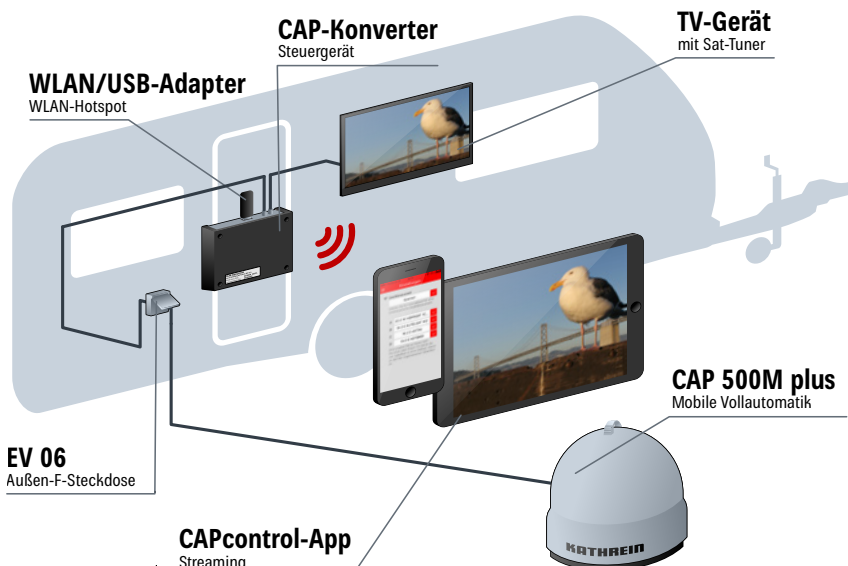

## > Die Portable + Streaming CAP 500M plus

- Live-Streaming der TV- und Radio-Programme auf ein mobiles Endgerät in Verbindung mit der kostenlosen CAPcontrol App
- Komplettpaket für den vollautomatischen SAT-Empfang
- Leicht, portabel und somit mobil und flexibel einsetzbar
- Schnelle Installation und TV-Empfang in typischerweise 90 Sekunden
- Kein zusätzliches Steuergerät notwendig
- Software-Aktualisierung über Bluetooth
- Stromversorgung direkt über den CAP Konverter
- Kein Energieverbrauch im Stand-by
- Diebstahlsicherung

### Lieferumfang:

- Vollautomatische SAT-Antenne
- 10 m Koaxialkabel
- Bedienungsanleitung/Anwendungshinweis
- Kathrein WLAN/USB-Adapter
- CAP-Konverter

WLAN/USB-Adapter

CAP-Konverter

### CAP 500M plus mit Streaming von Live-TV

App „CAPcontrol“ –  
Streaming von Live-TV

Installieren Sie die App  
„CAPcontrol“ gleich hier:

Ihr Fachhandelspartner: