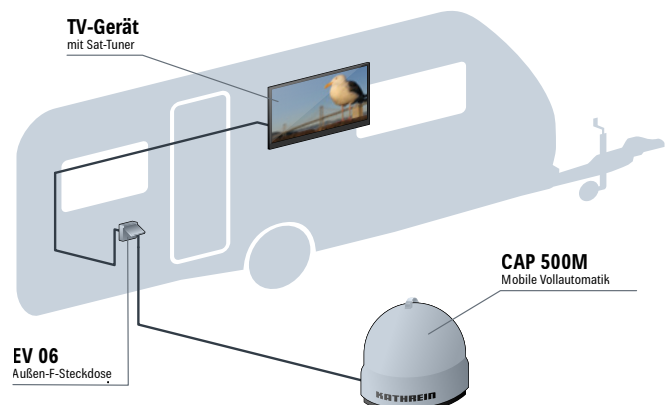

### Technische Daten

Typ	CAP 500M CAP 500M plus
Bestell-Nr.	203500003   203500004
Ausgang	1
Eingangsfrequenzbereich [GHz]	10,7–12,75
Ausgangsfrequenzbereich [MHz]	950–2150
Oszillatorfrequenz [GHz]	9,75/10,6
Versorgungsspannung [V]	13–18
Antennengewinn [dBi]	31
Min EIRP [dBW]	51
Stromaufnahme [mA]	max. 300
Leistungsaufnahme [W]	max. 5,4
Leistungsaufnahme Standby [W]	0
Einstellbereich Elevation/Azimut [°]	15–90/360
Suchgeschwindigkeit [Sek.]	typ. 90
Verpackungseinheit/Gewicht [St./kg]	1/4,5
Abmessungen (inkl. Griff) Breite × Höhe [mm]	450 × 440

### CAP 500M im Direktbetrieb am TV-Gerät