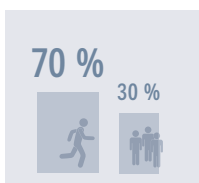

Gefahrenpotenzial in Ihrem Zuhause

Alle 2-3 Minuten wird in Deutschland eingebrochen.

Der Gesamtschaden der Einbrüche pro Jahr beträgt 450 Millionen Euro.

Gelegenheitseinbrüche sind häufiger als Einbrüche durch organisierte Banden.