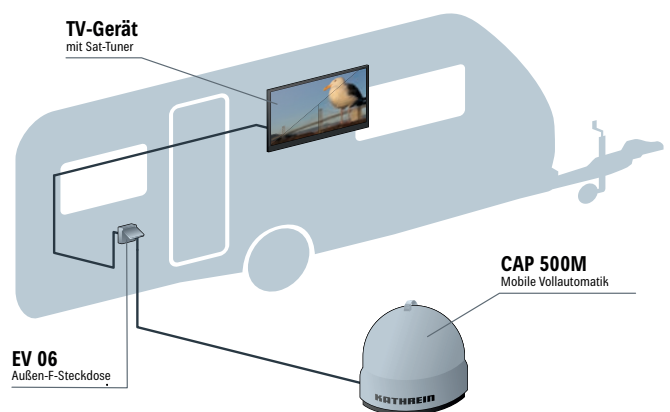

Lieferumfang:

- Vollautomatische SAT-Antenne
- 10 m Koaxialkabel
- Bedienungsanleitung/Anwendungshinweis

Technische Daten

Typ	CAP 500M CAP 500M plus
Bestell-Nr.	203500003 203500004
Ausgang	1
Eingangsfrequenzbereich [GHz]	10,7–12,75
Ausgangsfrequenzbereich [MHz]	950–2150
Oszillatorfrequenz [GHz]	9,75/10,6
Versorgungsspannung [V]	13–18
Antennengewinn [dBi]	31
Min EIRP [dBW]	51
Stromaufnahme [mA]	max. 300
Leistungsaufnahme [W]	max. 5,4
Leistungsaufnahme Standby [W]	0
Einstellbereich Elevation/Azimet [°]	15–90/360
Suchgeschwindigkeit [Sek.]	typ. 90
Verpackungseinheit/Gewicht [St./kg]	1/4,5
Abmessungen (inkl. Griff) Breite × Höhe [mm]	450 × 440

CAP 500M im Direktbetrieb am TV-Gerät

> Die Portable + Streaming CAP 500M plus

- Live-Streaming der TV- und Radio-Programme auf ein mobiles Endgerät in Verbindung mit der kostenlosen CAPcontrol App
- Komplettpaket für den vollautomatischen SAT-Empfang
- Leicht, portabel und somit mobil und flexibel einsetzbar
- Schnelle Installation und TV-Empfang in typischerweise 90 Sekunden
- Kein zusätzliches Steuergerät notwendig
- Software-Aktualisierung über Bluetooth
- Stromversorgung direkt über den CAP Konverter
- Kein Energieverbrauch im Stand-by
- Diebstahlsicherung

Lieferumfang:

- Vollautomatische SAT-Antenne
- 10 m Koaxialkabel
- Bedienungsanleitung/Anwendungshinweis
- Kathrein WLAN/USB-Adapter
- CAP-Konverter

WLAN/USB-Adapter

CAP-Konverter

CAP 500M plus mit Streaming von Live-TV