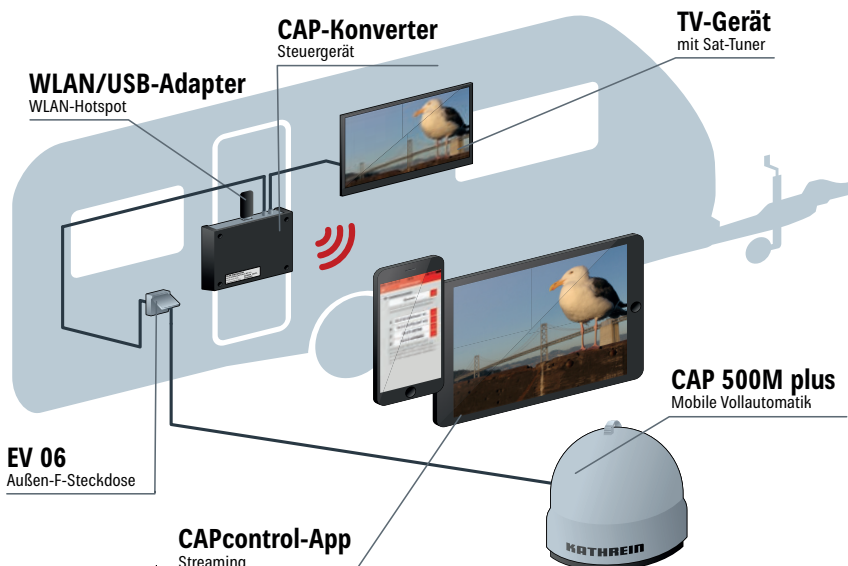

Tragbare, vollautomatische Camping SAT-Antenne

CAP 500M – die Portable

KEIN
ZUSÄTZLICHES
STEUERGERÄT
NOTWENDIG

KATHREIN
Digital Systems GmbH

> Die Portable CAP 500M

- Komplettpaket für den vollautomatischen SAT-Empfang
- Leicht, portabel und somit mobil und flexibel einsetzbar
- Schnelle Installation und TV-Empfang in typischerweise 90 Sekunden
- Kein zusätzliches Steuergerät notwendig
- Software-Aktualisierung über Bluetooth
- Stromversorgung direkt über jeden TV und jeden Receiver mit integriertem SAT-Tuner
- Kein Energieverbrauch im Stand-by
- Diebstahlsicherung

CAP 500M im Direktbetrieb am TV-Gerät

> Die Portable + Streaming CAP 500M plus

- Live-Streaming der TV- und Radio-Programme auf ein mobiles Endgerät in Verbindung mit der kostenlosen CAPcontrol App
- Komplettpaket für den vollautomatischen SAT-Empfang
- Leicht, portabel und somit mobil und flexibel einsetzbar
- Schnelle Installation und TV-Empfang in typischerweise 90 Sekunden
- Kein zusätzliches Steuergerät notwendig
- Software-Aktualisierung über Bluetooth
- Stromversorgung direkt über den CAP Konverter
- Kein Energieverbrauch im Stand-by
- Diebstahlsicherung

Lieferumfang:

- Vollautomatische SAT-Antenne
- 10 m Koaxialkabel
- Bedienungsanleitung/Anwendungshinweis
- Kathrein WLAN/USB-Adapter
- CAP-Konverter

WLAN/USB-Adapter

CAP-Konverter

CAP 500M plus mit Streaming von Live-TV