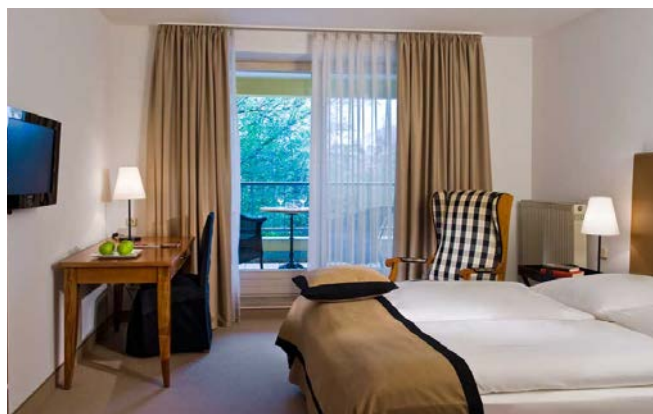

> Możliwości i funkcje

Stacja czolowa UFO zastosowana w hotelu umożliwia dostarczenie do odbiorników telewizyjnych oferty programowej skomponowanej indywidualnie do potrzeb gości. Cyfrowe radio i telewizja wysokiej rozdzielczości HDTV mogą być nadawane w standardach DVB-T, DVB-C lub IPTV. Źródłami sygnałów może być telewiz-

ja naziemna, satelitarna, kablowa, IPTV lub indywidualne treści multimedialne.

W celu przedstawienia systemu dostosowanego do Państwa potrzeb prosimy o kontakt z naszym biurem lub autoryzowanym dystrybutorem.