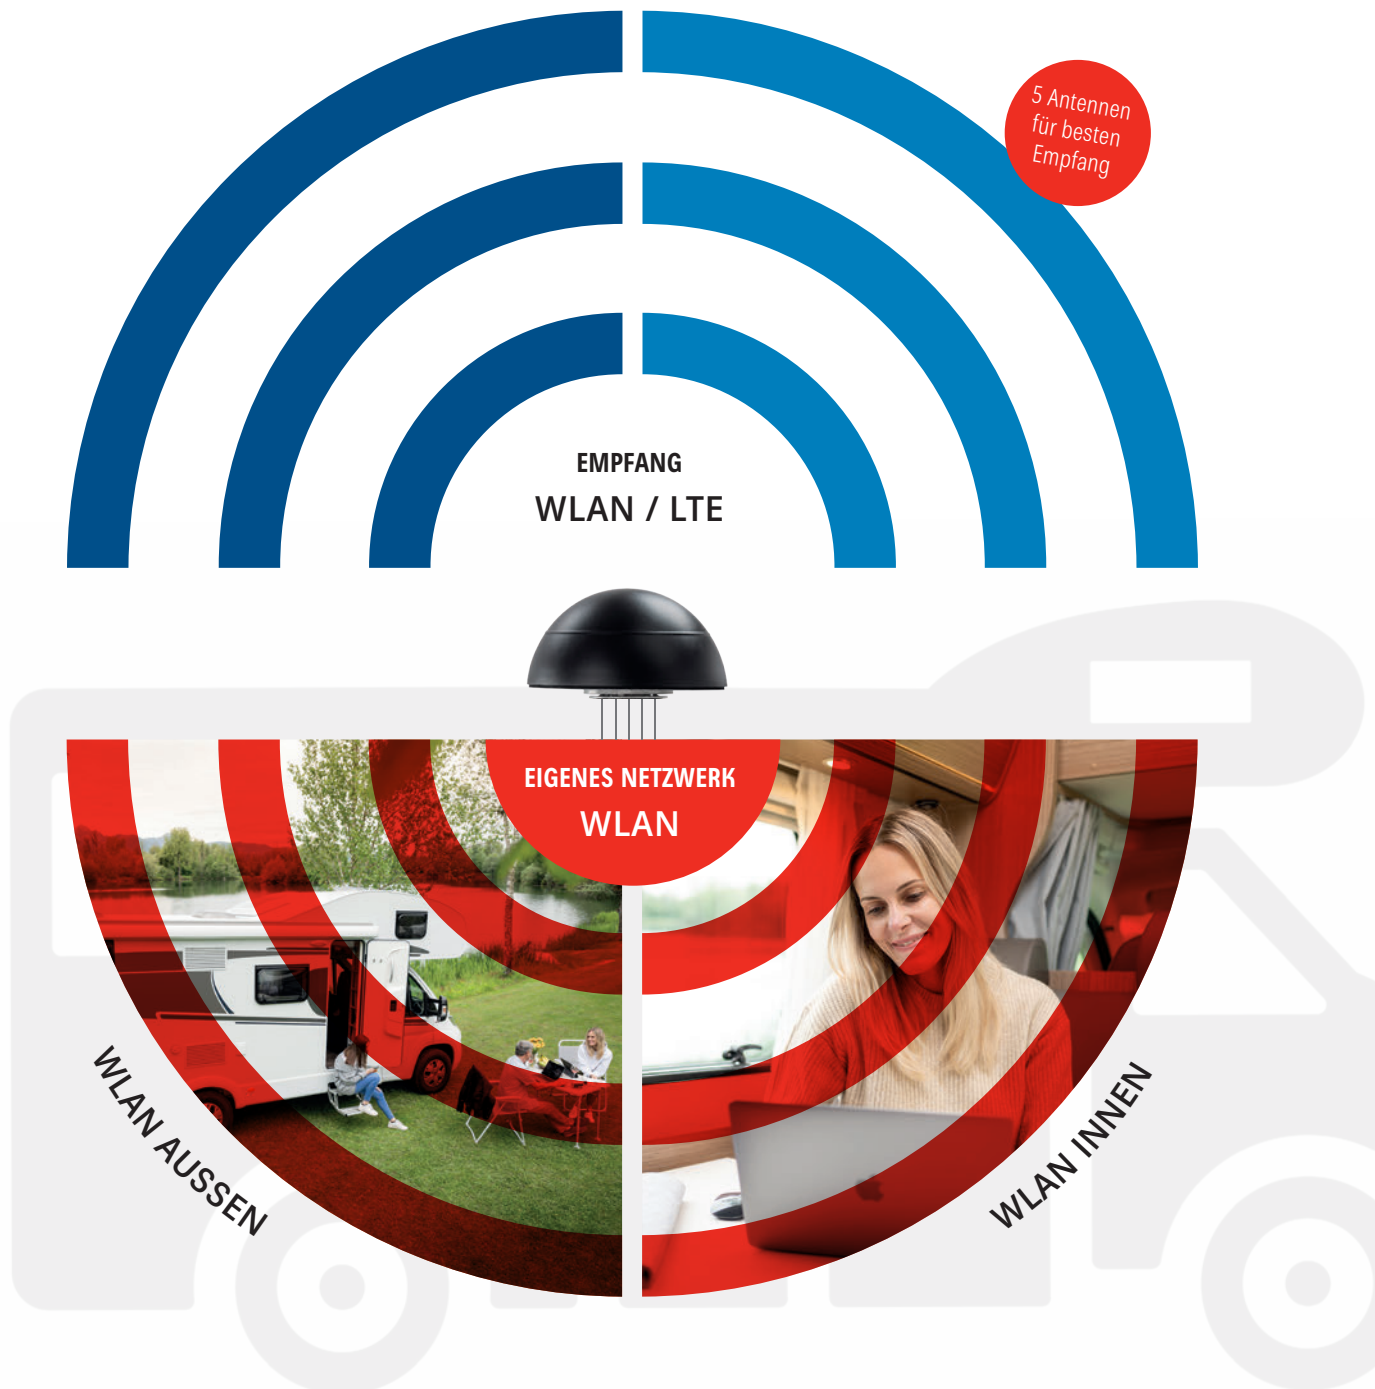

Einmal installiert, bleiben alle Geräte im eigenen Netz verbunden.

➤ Ein Gehäuse. Fünf Antennen. Optimaler Empfang.

Für den guten Netzempfang sorgt das kompakte, außen am Wohnmobil anzubringende Gehäuse mit zwei LTE-, einer GPS- und zwei WLAN-Antennen. Damit nutzen Sie auch bequem WLAN-Netze von Campingplätzen sowie kostenlose Hot-Spots von Geschäften und Restaurants. Die benutzerfreundliche Bedienoberfläche des Routers zeigt Ihnen auf einen Blick, welche Netze mit welcher Signalstärke verfügbar sind. Und sie macht es Ihnen sehr einfach, zwischen den verschiedenen Netzen umzuschalten.

Außendachantenne

Fest installiert, wetterfest und multifunktional...

Innenantenne/Router

Maximaler Komfort durch den zugänglichen Router...

> **Über WLAN oder LTE bildet sich der eigene Hotspot im und um das Reisemobil**

Die ausgereifte Technologie überzeugt, denn hinter der Technik des WLAN- und LTE-Routers CAR 150 WiFi DUO für Reisemobile steckt die Kompetenz erfahrener Spezialisten. Wir von Kathrein sind Marktführer im

Bereich des digitalen Empfangs über Kabel, Satellit, IP und Terrestrik sowie bei der Signalverteilung in Gebäuden und Caravans. Seit 1919 gehören unsere Lösungen und Systeme zur absoluten Spitzenklasse in