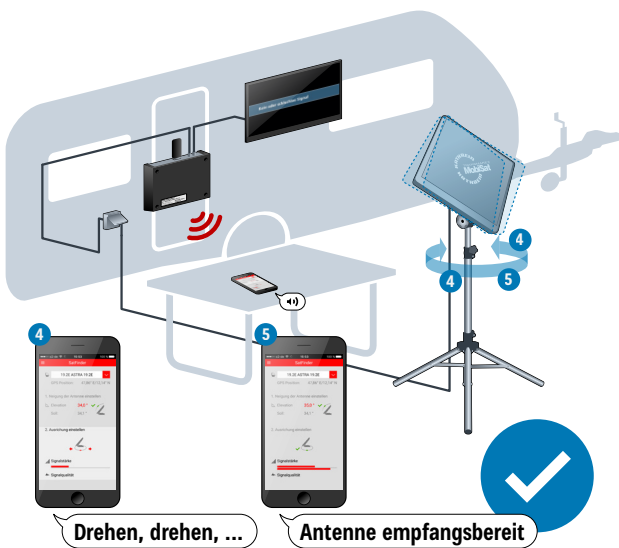

überarbeiteten CAPcontrol-App (Android und iOS) ist bestmöglich aufeinander abgestimmt. Sobald alle Komponenten aufgestellt und angeschlossen sind, ist die Antenne in **60 Sekunden** ausgerichtet.

Das Antennen-Set HDS 166 plus ist Ihr idealer Begleiter – egal ob Sie mit einem Wohnmobil, Wohnwagen oder mit einem Kastenwagen verreisen.

FUNKTIONSWEISE

Das Herzstück des Antennen-Sets bildet der CAP-Konverter, der zwischen der BAS 66 und dem TV-Gerät angeschlossen wird. Zusammen mit dem USB-WLAN-Adapter UFZ 131 werden über diese beiden Komponenten bisher noch nie dagewesene Funktionen aktiviert. Nach Installation der neuen CAPcontrol-App auf Ihrem Smartphone/Tablet kann die einfache Ausrichtung beginnen.

- Sprachassistent hilft bei der Ausrichtung
- Streaming von TV- und Radioprogrammen auf ein mobiles Endgerät
- 11 Satelliten voreingestellt
- GPS-fähiges Smartphone/Tablet zur Installation erforderlich