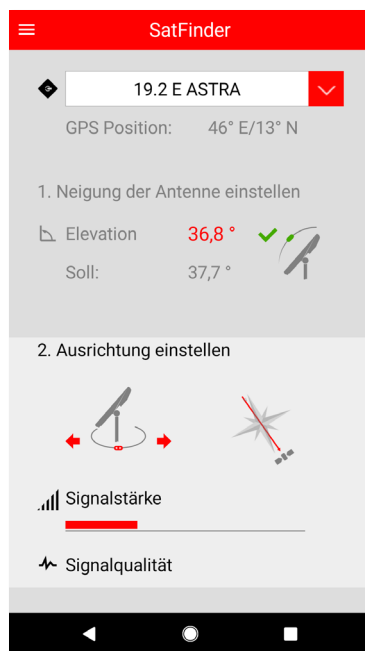

UVP in €*
761,-

Bestellnr.	Produkt	Beschreibung	UVP in €*
2000000001	BAS 66 Skew	Flachantenne mit Twin-LNB und Skew-Adapterplatte; Empfangsbereich: 10,7–12,75 GHz, passend für HDM Sat-Gelenkmast	199,-
218456 oder 218457	HDM 140 oder HDM 141	HDM 140: Sat-Gelenkmast Twin für BAS 66/BAS 66 Skew zum Caravan-Einbau, 103 cm lang HDM 141: Sat-Gelenkmast Twin für BAS 66/BAS 66 Skew zum Caravan-Einbau; in verkürzter Ausführung, 76,5 cm lang	224,-
20410057	HDZ 66	Neigungsmesser: Voraussetzung zur einfachen Ausrichtung per App	99,-
20410077	CAP-Konverter	Steuerungsgerät: Voraussetzung zur einfachen Ausrichtung per App	199,-
20410061	UFZ 131	WLAN-USB-Adapter: zur kabellosen Einbindung von geeigneten netzwerkfähigen Kathrein-Receiver, IEEE 802.11n, WLAN-Hotspot	40,-
Summe			761,-

Das Erweiterungsset besteht aus:

Bestellnr.	Produkt	Beschreibung	UVP in €* 338,-
20410057	HDZ 66	Neigungsmesser: Einbauset für BAS 66/BAS 66 Skew	99,-
20410077	CAP-Konverter	Steuerungsgerät: Voraussetzung zur einfachen Ausrichtung per App	199,-
20410061	UFZ 131	WLAN-USB-Adapter: zur kabellosen Einbindung von geeigneten netzwerkfähigen Kathrein-Receiver, IEEE 802.11n, WLAN-Hotspot	40,-
Summe			338,-

> CAPcontrol-App

Integration des Sat-Finders

Unterstützte Ausrichtung durch Erkennung des Neigungsmessers HDZ 60/66 und akustische Anweisungen.

Interner Video-Player

Durch Verwendung des internen Video-Players ist die Performance der App noch deutlich gesteigert worden: Programme lassen sich nun durch einfaches Wischen nach links oder rechts umschalten!