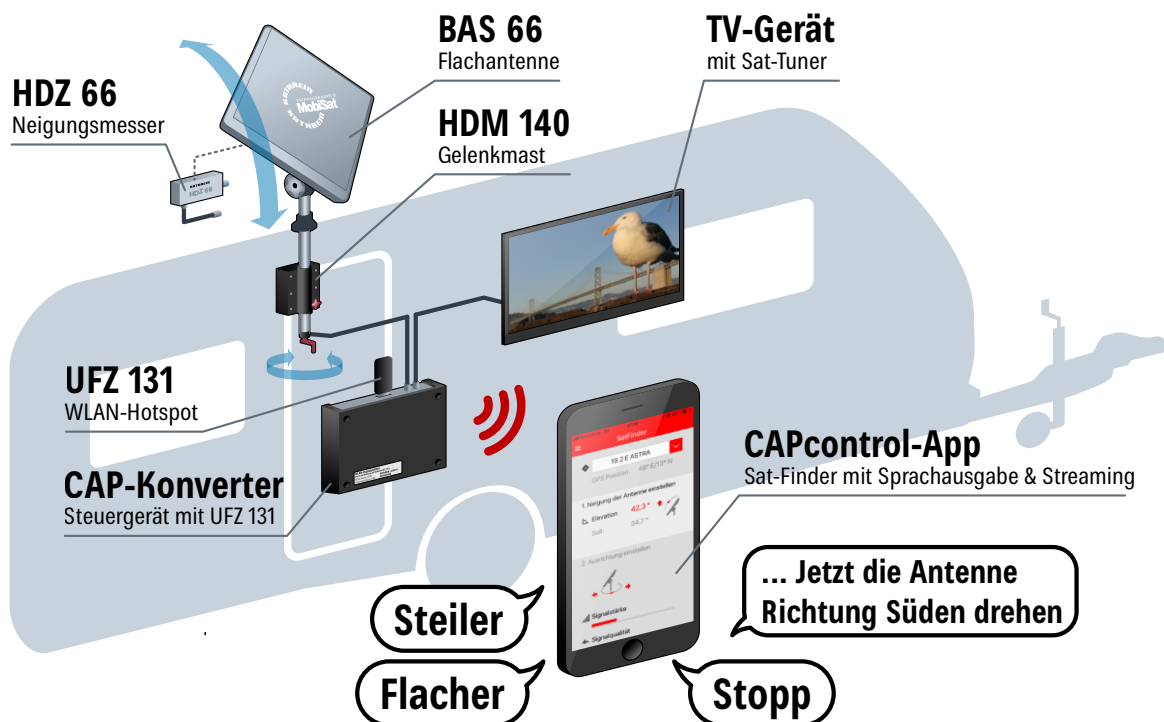

FUNKTIONSWEISE

Das Herzstück des Antennen-Sets bildet der CAP-Konverter, der zwischen der BAS 66 und dem TV-Gerät angeschlossen wird. Zusammen mit dem USB-WLAN-Adapter UFZ 131 werden über diese beiden Komponenten bisher noch nie dagewesene Funktionen aktiviert. Nach Installation der neuen CAPcontrol-App auf Ihrem Smartphone/Tablet kann die einfache Ausrichtung beginnen.

- Sprachassistent hilft bei der Ausrichtung
- Streaming von TV- und Radioprogrammen auf ein mobiles Endgerät
- 11 Satelliten voreingestellt
- GPS-fähiges Smartphone/Tablet zur Installation erforderlich

Lieferumfang

- Flachantenne BAS 66 (mit Twin-LNB)
- Neigungsmesser HDZ 66
- Stativ, Adaptergelenk, inkl. Tragetaschen für Stativ und Antenne
- CAP-Konverter
- USB-WLAN-Adapter UFZ 131
- 15-m-Koaxialkabel

➤ Komplettlösung mit Sat-Gelenkmast HDM 140/HDM 141

Die Sat-Gelenkmaste dienen zur optimalen Montage und zum schnellen Ausrichten der Flachantenne BAS 66 aus dem Inneren des Fahrzeuges.

Das komplette HDS 166 plus/HDM-Set besteht aus: