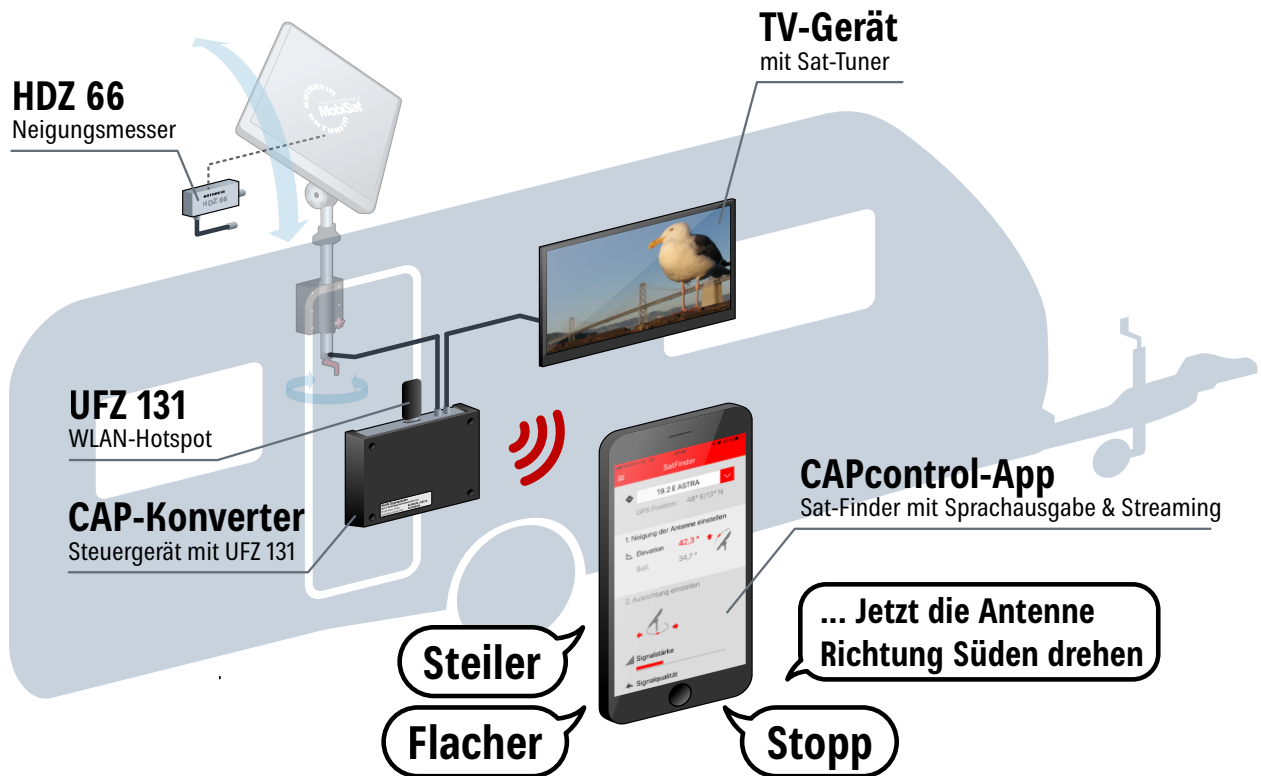

> Erweiterungsset für bestehende Sat-Gelenkmast-Anlagen

Mit dem Erweiterungsset kann eine bereits im Caravan verbaute Flachantenne (z. B. BAS 66 mit Gelenkmast HDM 140) so erweitert werden, dass diese per App ausgerichtet werden kann.

Das Erweiterungsset besteht aus:

Bestellnr.	Produkt	Beschreibung	UVP in €* 338,-
20410057	HDZ 66	Neigungsmesser: Einbauset für BAS 66/BAS 66 Skew	99,-
20410077	CAP-Konverter	Steuerungsgerät: Voraussetzung zur einfachen Ausrichtung per App	199,-
20410061	UFZ 131	WLAN-USB-Adapter: zur kabellosen Einbindung von geeigneten netzwerkfähigen Kathrein-Receiver, IEEE 802.11n, WLAN-Hotspot	40,-
Summe			338,-