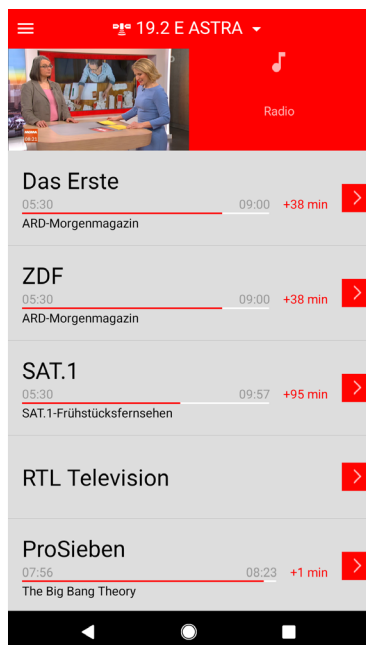

> CAPcontrol-App

Integration des Sat-Finders

Unterstützte Ausrichtung durch Erkennung des Neigungsmessers HDZ 60/66 und akustische Anweisungen.

Interner Video-Player

Durch Verwendung des internen Video-Players ist die Performance der App noch deutlich gesteigert worden: Programme lassen sich nun durch einfaches Wischen nach links oder rechts umschalten!