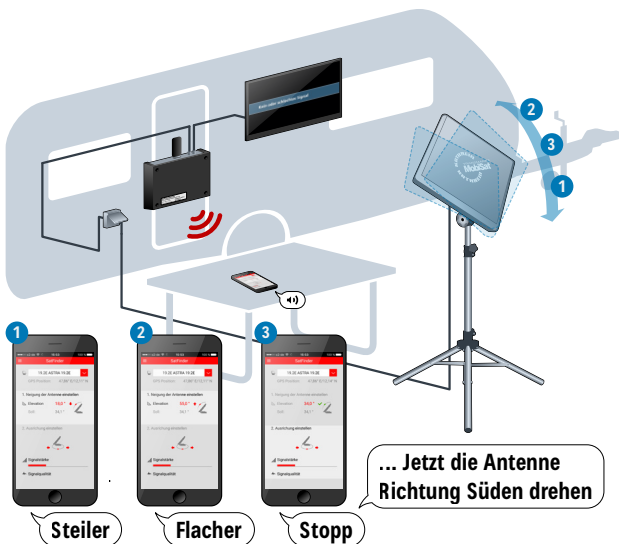

2. PLATZ
KATHREIN
Satellitenanlagen
**REISE
MOBIL**

> **Antennen-Set HDS 166 plus**

UVP in €*
549,-

Mit dem neuen Antennen-Set wurde ein preisgünstiges und platzsparendes Set als Alternative zur vollautomatischen Sat-Anlage geschaffen. Perfekt, wenn Sie direkt am Fahrzeug keinen Sat-Empfang haben, z. B. bei Abschattung durch Bäume, und die Anlage in einiger Entfernung zum Fahrzeug aufstellen möchten. Das Zusammenspiel der mitgelieferten Komponenten mit der

überarbeiteten CAPcontrol-App (Android und iOS) ist bestmöglich aufeinander abgestimmt. Sobald alle Komponenten aufgestellt und angeschlossen sind, ist die Antenne in **60 Sekunden** ausgerichtet.

Das Antennen-Set HDS 166 plus ist Ihr idealer Begleiter – egal ob Sie mit einem Wohnmobil, Wohnwagen oder mit einem Kastenwagen verreisen.

FUNKTIONSWEISE

Das Herzstück des Antennen-Sets bildet der CAP-Konverter, der zwischen der BAS 66 und dem TV-Gerät angeschlossen wird. Zusammen mit dem USB-WLAN-Adapter UFZ 131 werden über diese beiden Komponenten bisher noch nie dagewesene Funktionen aktiviert. Nach Installation der neuen CAPcontrol-App auf Ihrem Smartphone/Tablet kann die einfache Ausrichtung beginnen.

- Sprachassistent hilft bei der Ausrichtung
- Streaming von TV- und Radioprogrammen auf ein mobiles Endgerät
- 11 Satelliten voreingestellt
- GPS-fähiges Smartphone/Tablet zur Installation erforderlich