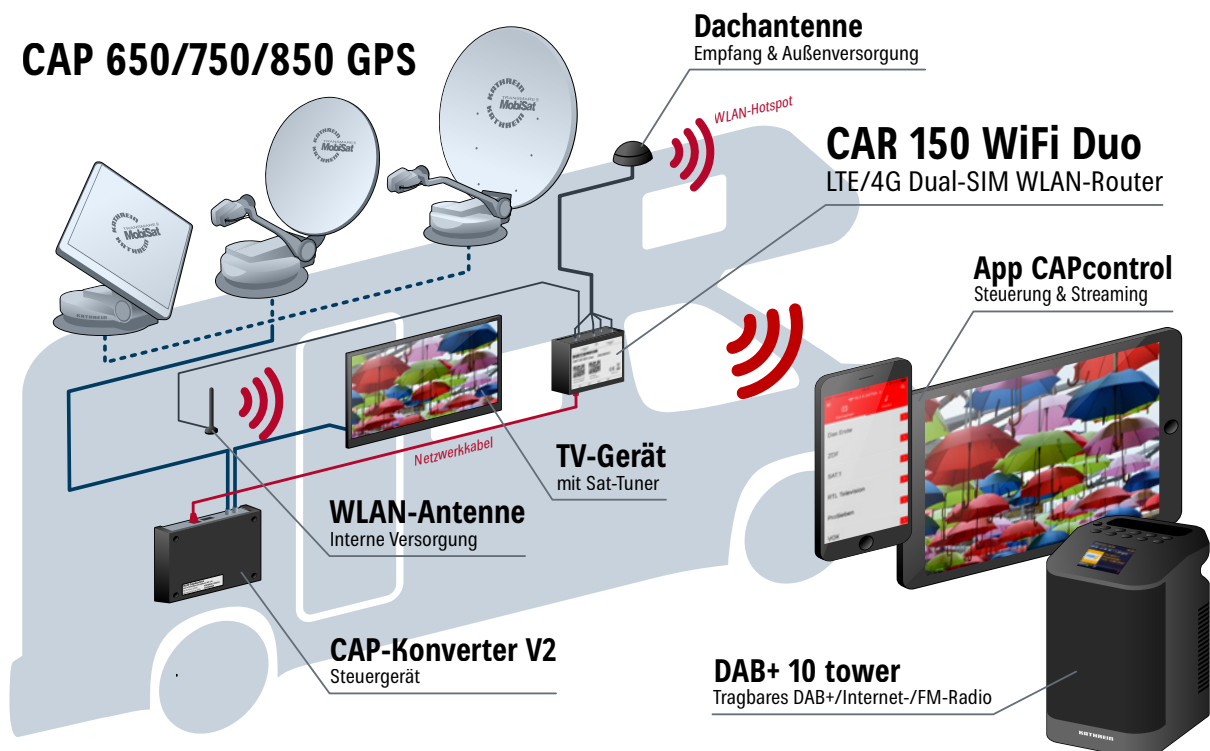

➤ Streaming von Radio- & TV-Programmen über den Router

CAR 150 WiFi Duo in Verbindung mit CAP 650/750/850 GPS/CAP 500M plus oder HDS 166 plus

Im Zusammenspiel von CAP x50 GPS, CAP 500M plus oder HDS 166 plus mit dem CAR 150 WiFi Duo Router und unserer kostenlosen App „CAPcontrol“ können Sie die empfangenen Radio- und TV-Programme ganz einfach auf ein mobiles Endgerät streamen. Der im Normalfall für das Streaming benötigte WLAN/USB-Stick UFZ 131/132 wird in diesem Szenario

durch den Router ersetzt. Dies hat zum Vorteil, dass das vom Router über Innen- und Außenantenne abgestrahlte WLAN-Signal eine höhere Signalstärke aufweist als das vom UFZ 131/132 und somit der mögliche Nutzungsradius um das Wohnmobil bzw. den Wohnwagen wächst.

CAR 150 WiFi Duo in Verbindung mit CAP 650, 750 oder 850 GPS