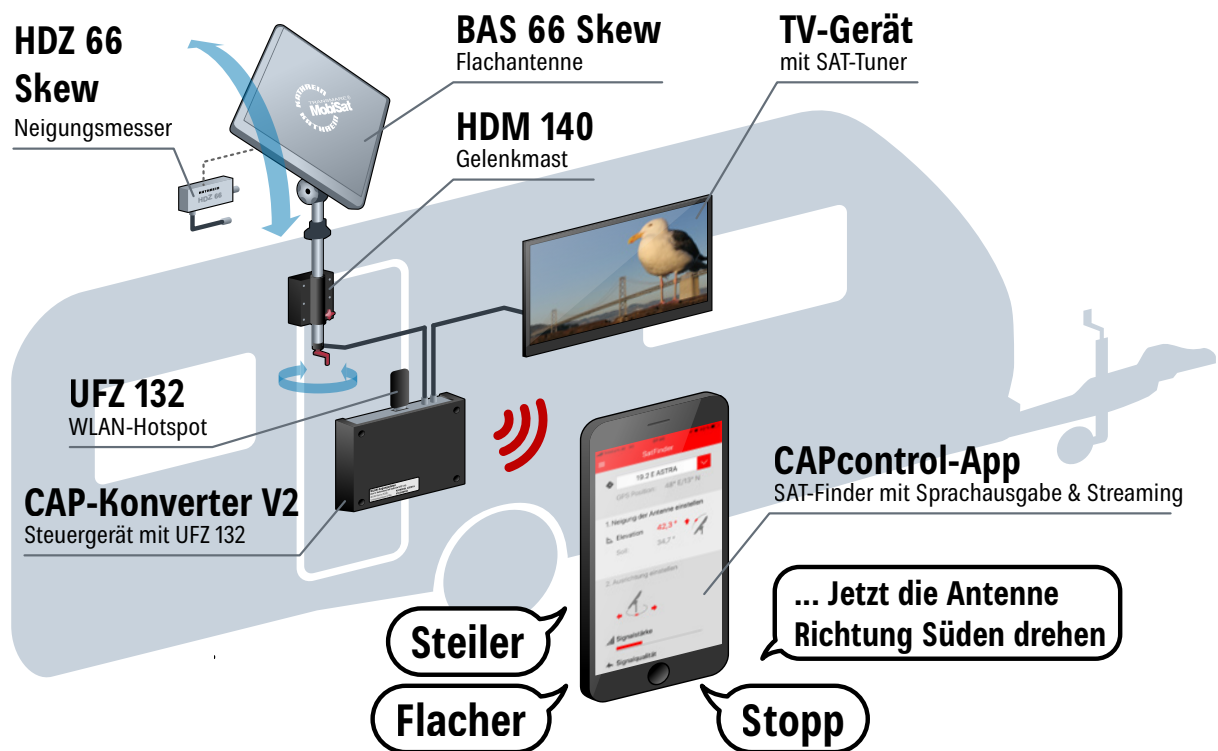

Die Flachantenne BAS 66 Skew eignet sich dabei sehr gut zur Einstellung und Satellitensuche mit Hilfe des Smartphones und einer Kompass-App (abhängig vom Smartphone und Betriebssystem ist eine solche App bereits installiert).

In drei einfachen Schritten ist die Antenne ausgerichtet:

- 1 Einstellwerte aus der Anleitung der beiliegenden Azimut-/Elevationstabelle entnehmen
- 2 Kompass-App starten, Smartphone auf die Flachantenne auflegen und die Neigung (Elevation) der Antenne einstellen
- 3 Satellitenposition (z. B. Astra 19,2° Ost im Raum München = 169,80°) mit Wasserwaagen-App bestimmen und Antenne in diese Richtung drehen

Elevation einstellen

Mit aufgelegtem Smartphone und Wasserwaagen-App

Einstellwerte für Standort

Aus Azimut-/Elevationstabelle in der Anleitung

Ausleuchtzonen

■ ASTRA 19,2° Ost ■ Hotbird 13° Ost

➤ Komplettlösung mit SAT-Gelenkmast HDM 140/HDM 141

Die SAT-Gelenkmaste dienen zur optimalen Montage und zum schnellen Ausrichten der Flachantenne BAS 66 aus dem Inneren des Fahrzeuges.

Das komplette HDS 166 plus/HDM-Set besteht aus:

Bestellnr.	Produkt	Beschreibung	UVP in €*
2000000001	BAS 66 Skew	Flachantenne mit Twin-LNB und Skew-Adapterplatte; Empfangsbereich: 10,7–12,75 GHz, passend für HDM SAT-Gelenkmast	229,90
218456 oder 218457	HDM 140 oder HDM 141	HDM 140: SAT-Gelenkmast Twin für BAS 66/BAS 66 Skew zum Caravan-Einbau, 103 cm lang HDM 141: SAT-Gelenkmast Twin für BAS 66/BAS 66 Skew zum Caravan-Einbau; in verkürzter Ausführung, 76,5 cm lang	229,-
204500002	HDZ 66 Skew	Neigungsmesser: Voraussetzung zur einfachen Ausrichtung per App	99,-
204500001	CAP-Konverter V2	Steuerungsgerät: Voraussetzung zur einfachen Ausrichtung per App	249,-
204500005	UFZ 132	WLAN/USB-Adapter: zur kabellosen Einbindung von geeigneten netzwerkfähigen Kathrein-Receiver, IEEE 802.11n, WLAN-Hotspot	39,90