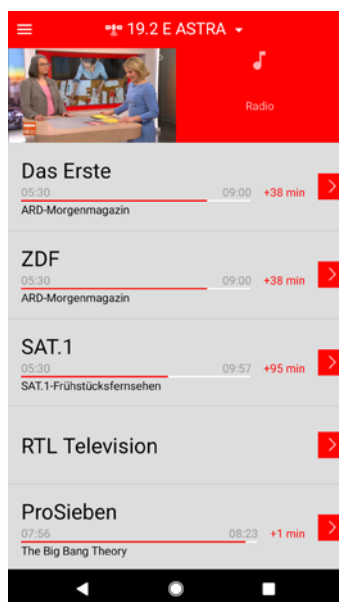

Das Erweiterungsset besteht aus:

Bestellnr.	Produkt	Beschreibung	UVP in €* €
204500002	HDZ 66 Skew	Neigungsmesser: Einbauset für BAS 66/BAS 66 Skew	99,-
204500001	CAP-Konverter V2	Steuergerät: Voraussetzung zur einfachen Ausrichtung per App	249,-
204500005	UFZ 132	WLAN/USB-Adapter: zur kabellosen Einbindung von geeigneten netzwerkfähigen Kathrein-Receivern, IEEE 802.11n, WLAN-Hotspot	39,90

Steuerung über App

> CAPcontrol-App

Integration des SAT-Finders: Unterstützte Ausrichtung durch Erkennung des Neigungsmessers HDZ 60/66 und akustische Anweisungen.

Interner Video-Player

Durch Verwendung des internen Video-Players ist die Performance der App noch deutlich gesteigert worden: Programme lassen sich nun durch einfaches Wischen nach links oder rechts umschalten!