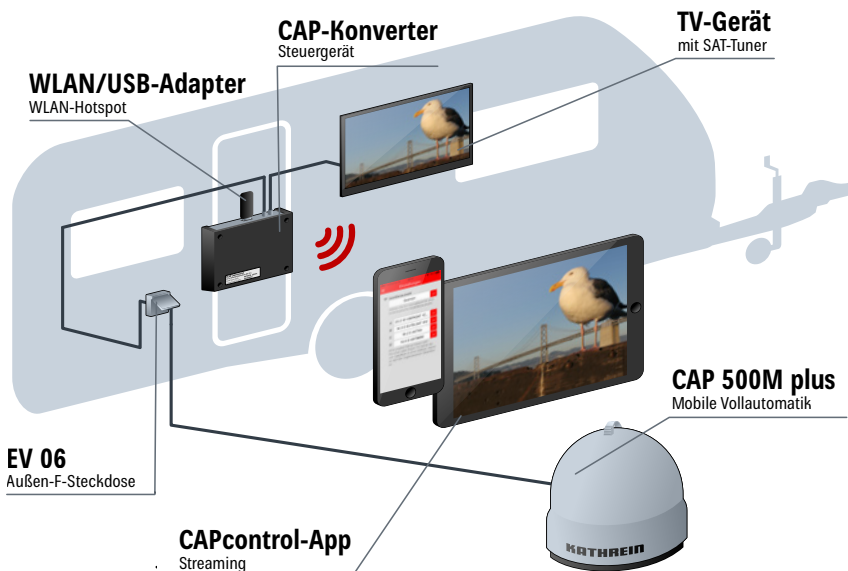

* UFZ 132 inklusive

> Die Portable + Streaming CAP 500M plus

- Live-Streaming der TV- und Radio-Programme auf ein mobiles Endgerät in Verbindung mit der kostenlosen CAPcontrol-App
- Komplettpaket für den vollautomatischen SAT-Empfang von ASTRA 19,2° Ost
- Leicht, portabel und somit mobil und flexibel einsetzbar
- Schnelle Installation und TV-Empfang in typischerweise 90 Sekunden
- Software-Aktualisierung über Bluetooth
- Stromversorgung direkt über den CAP-Konverter
- Diebstahlsicherung

Lieferumfang:

- Vollautomatische SAT-Antenne
- 10-m-Koaxialkabel
- Bedienungsanleitung/Anwendungshinweis
- Kathrein WLAN/USB-Adapter
- CAP-Konverter V2

CAP 500M plus mit Streaming von Live-TV

Installieren Sie die CAPcontrol-App gleich hier:

„Halbautomatische“ SAT-Antennen

Antennen-Set HDS 166 plus 2030000002

Mit dem neuen Antennen-Set wurde ein preisgünstiges und platzsparendes Set als Alternative zur vollautomatischen SAT-Antenne geschaffen. Perfekt, wenn Sie direkt am Fahrzeug keinen SAT-Empfang haben, z. B. bei Abschattung durch Bäume, und die Anlage in einiger Entfernung zum Fahrzeug aufstellen möchten. Das Zusammenspiel der mitgelieferten Komponenten mit der überarbeiteten CAPcontrol-App (Android und iOS) ist bestmöglich aufeinander abgestimmt. Sobald alle Komponenten aufgestellt und angeschlossen sind, ist die Antenne in **60 Sekunden** ausgerichtet. Das Antennen-Set HDS 166 plus ist Ihr idealer Begleiter – egal ob Sie mit einem Wohnmobil, Wohnwagen oder mit einem Kastenwagen verreisen.

FUNKTIONSWEISE

- Sprachassistent hilft bei der Ausrichtung
- Streaming von TV- und Radioprogrammen auf ein mobiles Endgerät
- 11 Satelliten voreingestellt
- GPS-fähiges Smartphone/Tablet zur Installation erforderlich