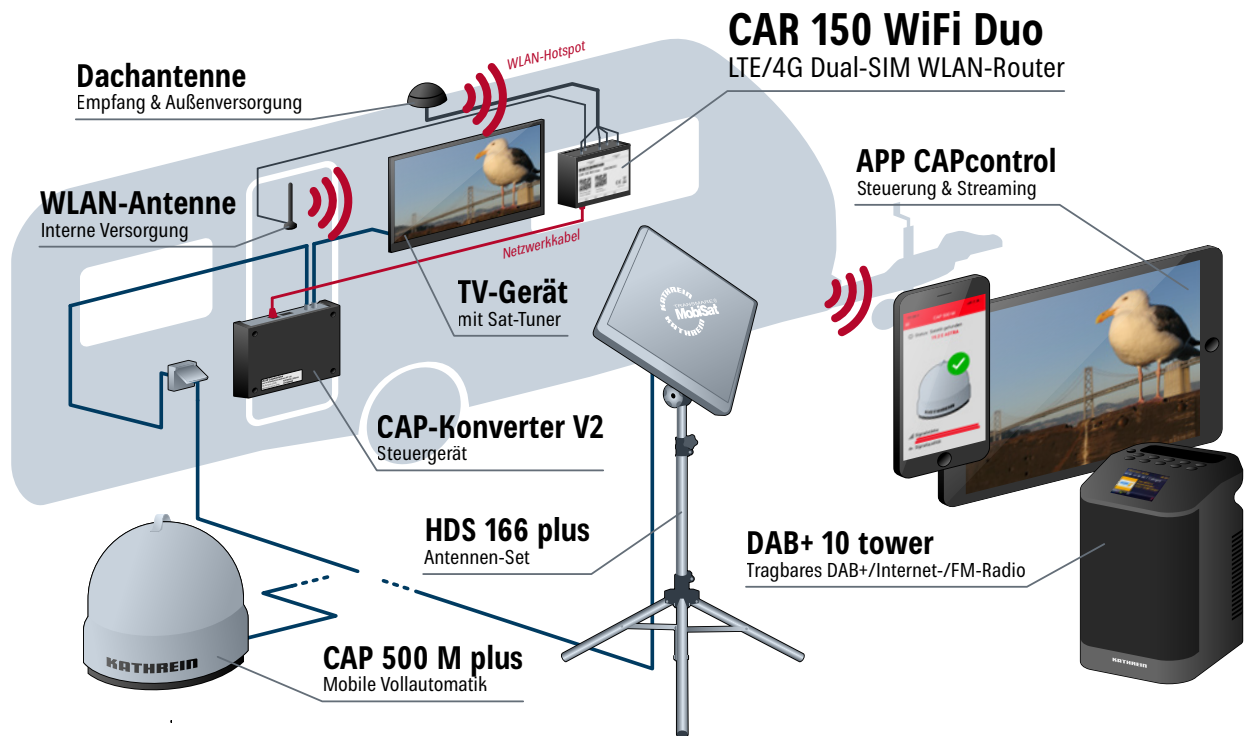

CAR 150 WiFi Duo in Verbindung mit CAP 500M plus oder HDS 166 plus