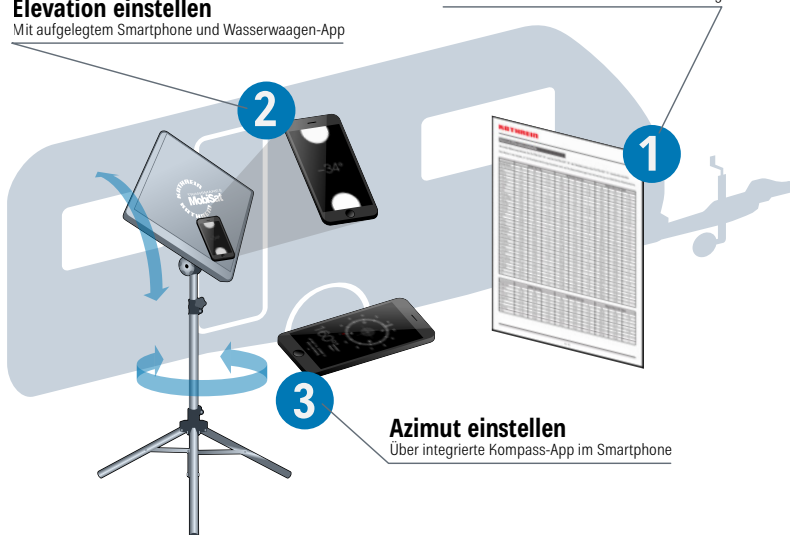

Die Flachantenne BAS 66 Skew eignet sich dabei sehr gut zur Einstellung und Satellitensuche mit Hilfe des Smartphones und einer Kompass-App (abhängig vom Smartphone und Betriebssystem ist eine solche App bereits installiert).

In drei einfachen Schritten ist die Antenne ausgerichtet:

- 1 Einstellwerte aus der Anleitung der beiliegenden Azimut-/Elevationstabelle entnehmen
- 2 Kompass-App starten, Smartphone auf die Flachantenne auflegen und die Neigung (Elevation) der Antenne einstellen
- 3 Satellitenposition (z. B. Astra 19,2° Ost im Raum München = 169,80°) mit Wasserwaagen-App bestimmen und Antenne in diese Richtung drehen

Elevation einstellen

Mit aufgelegtem Smartphone und Wasserwaagen-App

Einstellwerte für Standort

Aus Azimut-/Elevationstabelle in der Anleitung

Ausleuchtzonen

■ ASTRA 19,2° Ost ■ Hotbird 13° Ost

➤ Komplettlösung mit SAT-Gelenkmast HDM 140/HDM 141

Die SAT-Gelenkmaste dienen zur optimalen Montage und zum schnellen Ausrichten der Flachantenne BAS 66 aus dem Inneren des Fahrzeuges.

Das komplette HDS 166 plus/HDM-Set besteht aus:

Bestellnr.	Produkt	Beschreibung	UVP in €*
2000000001	BAS 66 Skew	Flachantenne mit Twin-LNB und Skew-Adapterplatte; Empfangsbereich: 10,7–12,75 GHz, passend für HDM SAT-Gelenkmast	229,90
218456 oder 218457	HDM 140 oder HDM 141	HDM 140: SAT-Gelenkmast Twin für BAS 66/BAS 66 Skew zum Caravan-Einbau, 103 cm lang HDM 141: SAT-Gelenkmast Twin für BAS 66/BAS 66 Skew zum Caravan-Einbau; in verkürzter Ausführung, 76,5 cm lang	229,-
204500002	HDZ 66 Skew	Neigungsmesser: Voraussetzung zur einfachen Ausrichtung per App	99,-
204500001	CAP-Konverter V2	Steuerungsgerät: Voraussetzung zur einfachen Ausrichtung per App	249,-
204500005	UFZ 132	WLAN/USB-Adapter: zur kabellosen Einbindung von geeigneten netzwerkfähigen Kathrein-Receiver, IEEE 802.11n, WLAN-Hotspot	39,90