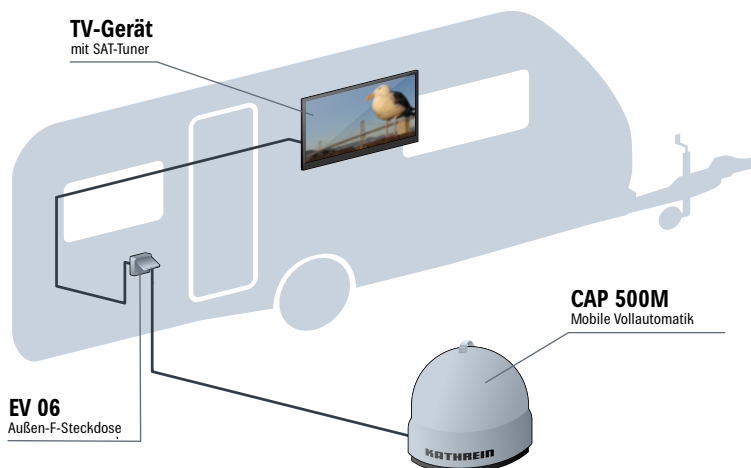

durch den Router ersetzt. Dies hat zum Vorteil, dass das vom Router über Innen- und Außenantenne abgestrahlte WLAN-Signal eine höhere Signalstärke aufweist als das vom UFZ 131/132 und somit der mögliche Nutzungsradius um das Wohnmobil bzw. den Wohnwagen wächst.

CAR 150 WiFi Duo in Verbindung mit CAP 650, 750 oder 850 GPS

CAR 150 WiFi Duo in Verbindung mit CAP 500M plus oder HDS 166 plus

Vollautomatische SAT-Antennen

> Die Portable CAP 500M

- Komplettpaket für den vollautomatischen SAT-Empfang von ASTRA 19,2° Ost
- Leicht, portabel und somit mobil und flexibel einsetzbar
- Schnelle Installation und TV-Empfang in typischerweise 90 Sekunden
- Kein zusätzliches Steuergerät notwendig
- Software-Aktualisierung über Bluetooth
- Stromversorgung direkt über jeden TV und jeden Receiver mit integriertem SAT-Tuner
- Kein Energieverbrauch im Stand-by
- Diebstahlsicherung

Lieferumfang:

- Vollautomatische SAT-Antenne
- 10-m-Koaxialkabel
- Bedienungsanleitung/Anwendungshinweis

CAP 500M im Direktbetrieb am TV-Gerät

Ausleuchtzone ASTRA 19,2° Ost

BN	Typ	UVP	BN TV	Typ	UVP CTS TV	UVP Summe Antenne + CTS-TV
203500003	CAP 500 M	949,- €	204500007	CTS SL-22 DSBAI+K	699,- €	1.648,- €
			204500008	CTS SL-24 DSBAI+K	769,- €	1.718,- €
			204500009	CTS SL-27 DSBAI+K	849,- €	1.798,- €
			204500010*	CTS SL-32 DSBAI+K	899,- €	1.848,- €

* UFZ 132 inklusive

> Die Portable + Streaming CAP 500M plus

- Live-Streaming der TV- und Radio-Programme auf ein mobiles Endgerät in Verbindung mit der kostenlosen CAPcontrol-App
- Komplettpaket für den vollautomatischen SAT-Empfang von ASTRA 19,2° Ost
- Leicht, portabel und somit mobil und flexibel einsetzbar
- Schnelle Installation und TV-Empfang in typischerweise 90 Sekunden
- Software-Aktualisierung über Bluetooth
- Stromversorgung direkt über den CAP-Konverter
- Diebstahlsicherung