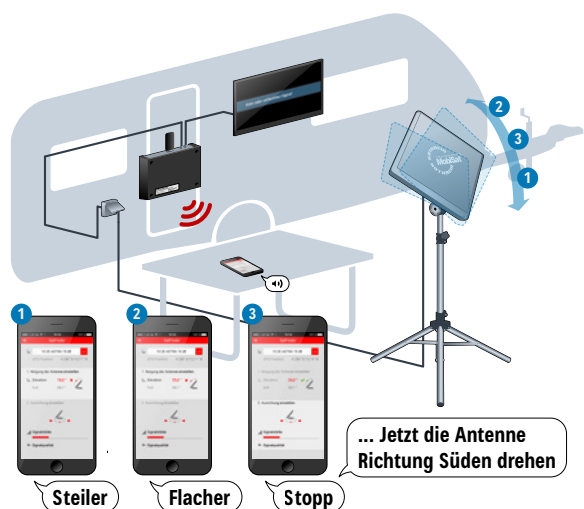

* UFZ 132 inklusive

> Die Portable + Streaming CAP 500M plus

- Live-Streaming der TV- und Radio-Programme auf ein mobiles Endgerät in Verbindung mit der kostenlosen CAPcontrol-App
- Komplettpaket für den vollautomatischen SAT-Empfang von ASTRA 19,2° Ost
- Leicht, portabel und somit mobil und flexibel einsetzbar
- Schnelle Installation und TV-Empfang in typischerweise 90 Sekunden
- Software-Aktualisierung über Bluetooth
- Stromversorgung direkt über den CAP-Konverter
- Diebstahlsicherung

Lieferumfang:

- Vollautomatische SAT-Antenne
- 10-m-Koaxialkabel
- Bedienungsanleitung/Anwendungshinweis
- Kathrein WLAN/USB-Adapter
- CAP-Konverter V2

CAP 500M plus mit Streaming von Live-TV

Installieren Sie die CAPcontrol-App gleich hier:

„Halbautomatische“ SAT-Antennen

Antennen-Set HDS 166 plus 2030000002

Mit dem neuen Antennen-Set wurde ein preisgünstiges und platzsparendes Set als Alternative zur vollautomatischen SAT-Antenne geschaffen. Perfekt, wenn Sie direkt am Fahrzeug keinen SAT-Empfang haben, z. B. bei Abschattung durch Bäume, und die Anlage in einiger Entfernung zum Fahrzeug aufstellen möchten. Das Zusammenspiel der mitgelieferten Komponenten mit der überarbeiteten CAPcontrol-App (Android und iOS) ist bestmöglich aufeinander abgestimmt. Sobald alle Komponenten aufgestellt und angeschlossen sind, ist die Antenne in **60 Sekunden** ausgerichtet. Das Antennen-Set HDS 166 plus ist Ihr idealer Begleiter – egal ob Sie mit einem Wohnmobil, Wohnwagen oder mit einem Kastenwagen verreisen.

FUNKTIONSWEISE

- Sprachassistent hilft bei der Ausrichtung
- Streaming von TV- und Radioprogrammen auf ein mobiles Endgerät
- 11 Satelliten voreingestellt
- GPS-fähiges Smartphone/Tablet zur Installation erforderlich