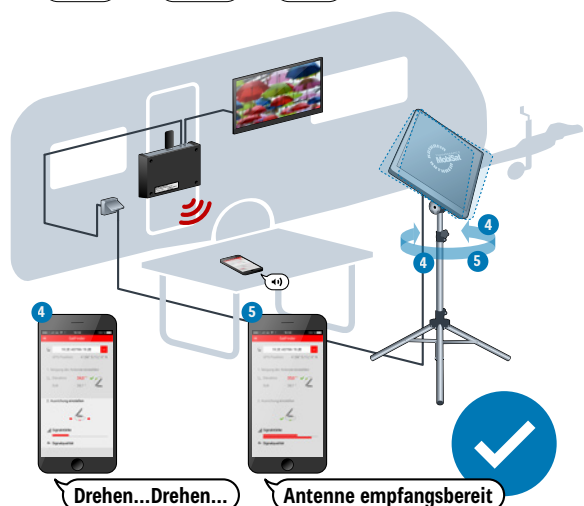

* UFZ 132 inklusive

> Die Portable + Streaming CAP 500M plus

- Live-Streaming der TV- und Radio-Programme auf ein mobiles Endgerät in Verbindung mit der kostenlosen CAPcontrol-App
- Komplettpaket für den vollautomatischen SAT-Empfang von ASTRA 19,2° Ost
- Leicht, portabel und somit mobil und flexibel einsetzbar
- Schnelle Installation und TV-Empfang in typischerweise 90 Sekunden
- Software-Aktualisierung über Bluetooth
- Stromversorgung direkt über den CAP-Konverter
- Diebstahlsicherung

Lieferumfang:

- Vollautomatische SAT-Antenne
- 10-m-Koaxialkabel
- Bedienungsanleitung/Anwendungshinweis
- Kathrein WLAN/USB-Adapter
- CAP-Konverter V2

CAP 500M plus mit Streaming von Live-TV

Installieren Sie die CAPcontrol-App gleich hier:

„Halbautomatische“ SAT-Antennen

Antennen-Set HDS 166 plus 2030000002

Mit dem neuen Antennen-Set wurde ein preisgünstiges und platzsparendes Set als Alternative zur vollautomatischen SAT-Antenne geschaffen. Perfekt, wenn Sie direkt am Fahrzeug keinen SAT-Empfang haben, z. B. bei Abschattung durch Bäume, und die Anlage in einiger Entfernung zum Fahrzeug aufstellen möchten. Das Zusammenspiel der mitgelieferten Komponenten mit der überarbeiteten CAPcontrol-App (Android und iOS) ist bestmöglich aufeinander abgestimmt. Sobald alle Komponenten aufgestellt und angeschlossen sind, ist die Antenne in **60 Sekunden** ausgerichtet. Das Antennen-Set HDS 166 plus ist Ihr idealer Begleiter – egal ob Sie mit einem Wohnmobil, Wohnwagen oder mit einem Kastenwagen verreisen.

FUNKTIONSWEISE

- Sprachassistent hilft bei der Ausrichtung
- Streaming von TV- und Radioprogrammen auf ein mobiles Endgerät
- 11 Satelliten voreingestellt
- GPS-fähiges Smartphone/Tablet zur Installation erforderlich