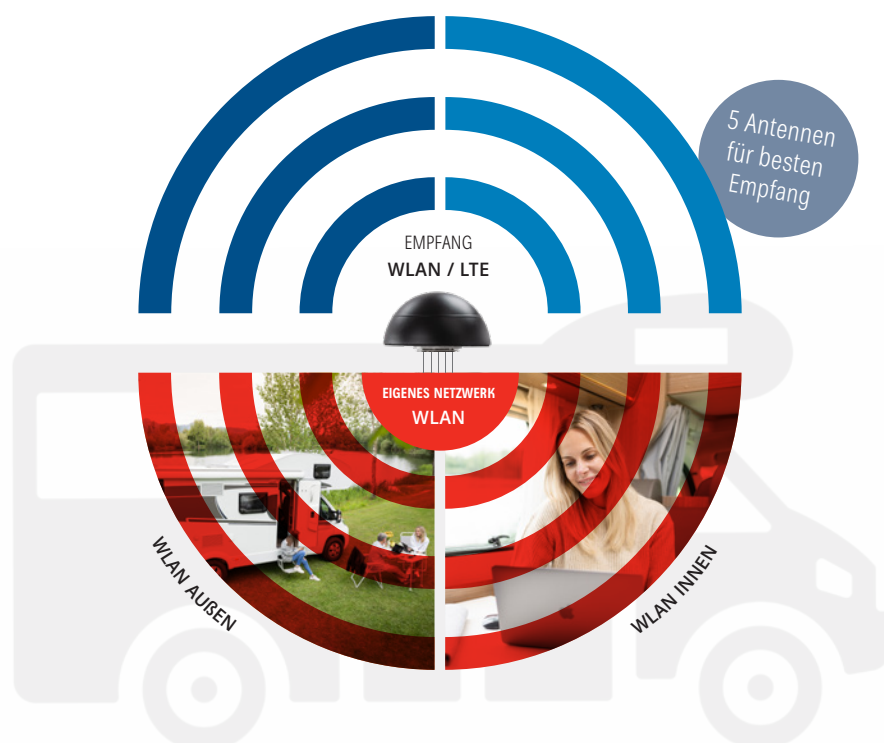

der Fahrt.

Für den guten Netzempfang sorgt die kompakte, außen am Wohnmobil anzubringende 5-in-1-Antenne mit zwei LTE-, einer GPS- und zwei WLAN-Antennen. Damit nutzen Sie auch bequem WLAN-Netze von Campingplätzen sowie kostenlose Hotspots von Geschäften und Restaurants. Die benutzerfreundliche Bedienoberfläche des Routers zeigt Ihnen auf einen Blick, welche Netze mit welcher Signalstärke verfügbar sind. Und sie macht es Ihnen sehr einfach, zwischen den verschiedenen Netzen umzuschalten.

Intuitive & einfache Bedienung

Hauptmerkmale

- Internet über Mobilfunk (LTE) oder WLAN
- Zwei SIM-Karten-Slots für die Nutzung von verschiedenen Netzen, z. B. D1 u. Vodafone, oder lokalen Anbietern im Ausland
- 12 V oder 230 V Spannungsversorgung möglich

Lieferumfang:

- Router
- Dachantenne
- Interne WLAN-Antenne
- Dachdurchführung mit Befestigungsschraube
- 230-V-Netzteil
- Ethernet-Kabel
- 12-V-Anschlusskabel

Der eigene Hotspot im Reisemobil und um es herum

VOORTEIL

Bei der Nutzung eines neuen LTE- oder WLAN-Netzes müssen Sie Ihre mobilen Endgeräte nicht neu anmelden.

➤ Streaming von Radio- & TV-Programmen über den Router

CAR 150 WiFi Duo in Verbindung mit CAP 650/750/850 GPS/CAP 500M plus oder HDS 166 plus