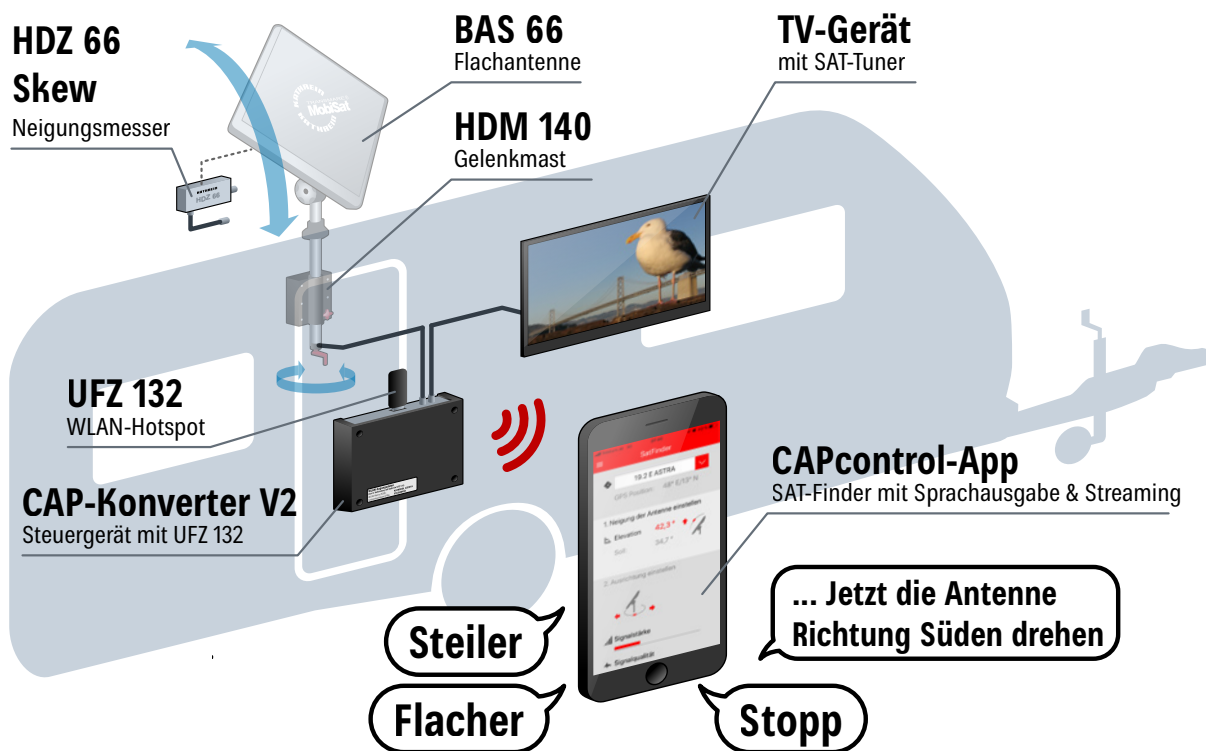

Elevation einstellen

Mit aufgelegtem Smartphone und Wasserwaagen-App

Einstellwerte für Standort

Aus Azimut-/Elevationstabelle in der Anleitung

Ausleuchtzonen

■ ASTRA 19,2° Ost ■ Hotbird 13° Ost

➤ Komplettlösung mit SAT-Gelenkmast HDM 140/HDM 141

Die SAT-Gelenkmaste dienen zur optimalen Montage und zum schnellen Ausrichten der Flachantenne BAS 66 aus dem Inneren des Fahrzeuges.

Das komplette HDS 166 plus/HDM-Set besteht aus:

Bestellnr.	Produkt	Beschreibung	UVP in €*
2000000001	BAS 66 Skew	Flachantenne mit Twin-LNB und Skew-Adapterplatte; Empfangsbereich: 10,7–12,75 GHz, passend für HDM SAT-Gelenkmast	229,90
218456 oder 218457	HDM 140 oder HDM 141	HDM 140: SAT-Gelenkmast Twin für BAS 66/BAS 66 Skew zum Caravan-Einbau, 103 cm lang HDM 141: SAT-Gelenkmast Twin für BAS 66/BAS 66 Skew zum Caravan-Einbau; in verkürzter Ausführung, 76,5 cm lang	229,-
204500002	HDZ 66 Skew	Neigungsmesser: Voraussetzung zur einfachen Ausrichtung per App	99,-
204500001	CAP-Konverter V2	Steuerungsgerät: Voraussetzung zur einfachen Ausrichtung per App	249,-
204500005	UFZ 132	WLAN/USB-Adapter: zur kabellosen Einbindung von geeigneten netzwerkfähigen Kathrein-Receiver, IEEE 802.11n, WLAN-Hotspot	39,90

* Unverbindliche Preisempfehlung der KATHREIN Digital Systems GmbH

Erweiterungsset für bestehende SAT-Gelenkmast-Anlagen

Mit dem Erweiterungsset kann eine bereits im Caravan verbaute Flachantenne (z. B. BAS 66 mit Gelenkmast HDM 140) so erweitert werden, dass diese per App ausgerichtet werden kann.

Steuerung über App

> CAPcontrol-App

Integration des SAT-Finders: Unterstützte Ausrichtung durch Erkennung des Neigungsmessers HDZ 60/66 und akustische Anweisungen.

Interner Video-Player

Durch Verwendung des internen Video-Players ist die Performance der App noch deutlich gesteigert worden: Programme lassen sich nun durch einfaches Wischen nach links oder rechts umschalten!