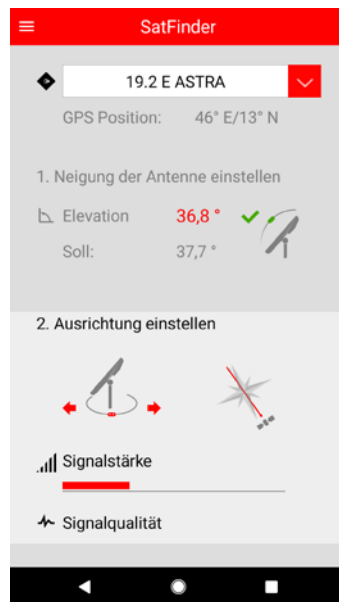

Elevation einstellen

Mit aufgelegtem Smartphone und Wasserwaagen-App

Einstellwerte für Standort

Aus Azimut-/Elevationstabelle in der Anleitung

Ausleuchtzonen

■ ASTRA 19,2° Ost ■ Hotbird 13° Ost

➤ Komplettlösung mit SAT-Gelenkmast HDM 140/HDM 141

Das Erweiterungsset besteht aus:

Bestellnr.	Produkt	Beschreibung	UVP in €* €
204500002	HDZ 66 Skew	Neigungsmesser: Einbauset für BAS 66/BAS 66 Skew	99,-
204500001	CAP-Konverter V2	Steuergerät: Voraussetzung zur einfachen Ausrichtung per App	249,-
204500005	UFZ 132	WLAN/USB-Adapter: zur kabellosen Einbindung von geeigneten netzwerkfähigen Kathrein-Receivern, IEEE 802.11n, WLAN-Hotspot	39,90

Steuerung über App

> CAPcontrol-App

Integration des SAT-Finders: Unterstützte Ausrichtung durch Erkennung des Neigungsmessers HDZ 60/66 und akustische Anweisungen.

Interner Video-Player

Durch Verwendung des internen Video-Players ist die Performance der App noch deutlich gesteigert worden: Programme lassen sich nun durch einfaches Wischen nach links oder rechts umschalten!