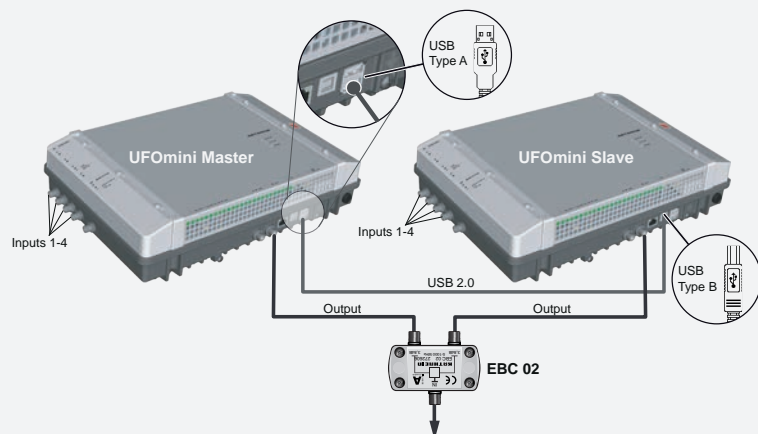

### Merkmale

- Stand-Alone-Kopfstelle
- 8 DVB-S(2)-Eingänge für Sat-Multischalter und/oder LNB-Betrieb sowie zwei DVB-T(2)/-C-Eingänge flexibel auf 16 Multistandard-Frontends verteilbar
- Alle Übertragungsparameter sind mit der kostenfreien PC-Management-Software USW 800 einstellbar
- Fernwartung und -konfiguration
- Umfangreiche Basisband-Signalverarbeitung mit z. B. Programmfilter, NIT- und LCN-Assistenten
- Wartungsfrei und geräuschlos durch lüfterfreies Gerätedesign
- In der Variante UFO 87-16/CI ist eine 6fach-Entschlüsselungseinheit integriert, die eine kombinierte Serien- und Einzelentschlüsselung ermöglicht

### 16fach Multi-DVB – DVB-C FTA UFO 87-16

BN 20610154

### Zusammenschaltung

Mittels USB-Kabel und einem Verteiler (EBC 02) werden zwei 8fach Kopfstellen zu einer 16fach Kopfstelle kombiniert (USB-Kabel und Verteiler im Lieferumfang enthalten).

> **Vorprogrammierung UFO 87-16**