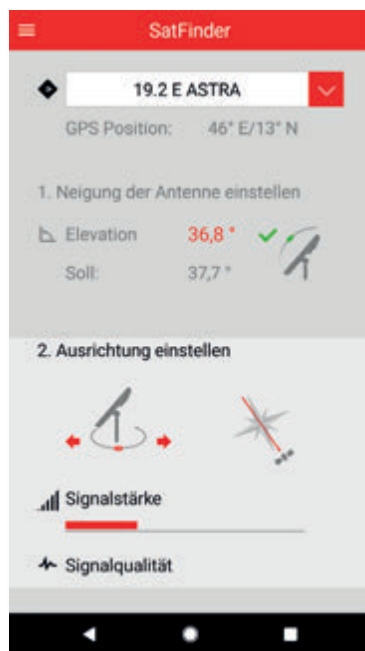

> CAPcontrol-App

Integration des Sat-Finders

Unterstützte Ausrichtung durch Erkennung des Neigungsmessers HDZ 60/66 und akustische Anweisungen.

Interner Video-Player

Durch Verwendung des internen Video-Players ist die Performance der App noch deutlich gesteigert worden: Programme lassen sich nun durch einfaches Wischen nach links oder rechts umschalten!

Laden Sie die CAPcontrol-App hier herunter: