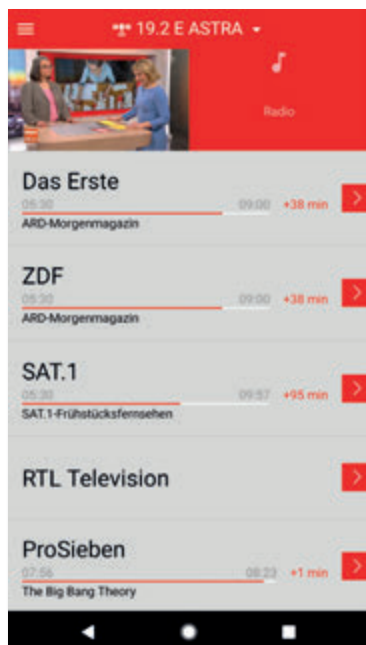

> CAPcontrol-App

Integration des Sat-Finders

Unterstützte Ausrichtung durch Erkennung des Neigungsmessers HDZ 60/66 und akustische Anweisungen.

Interner Video-Player

Durch Verwendung des internen Video-Players ist die Performance der App noch deutlich gesteigert worden: Programme lassen sich nun durch einfaches Wischen nach links oder rechts umschalten!

Laden Sie die CAPcontrol-App hier herunter: