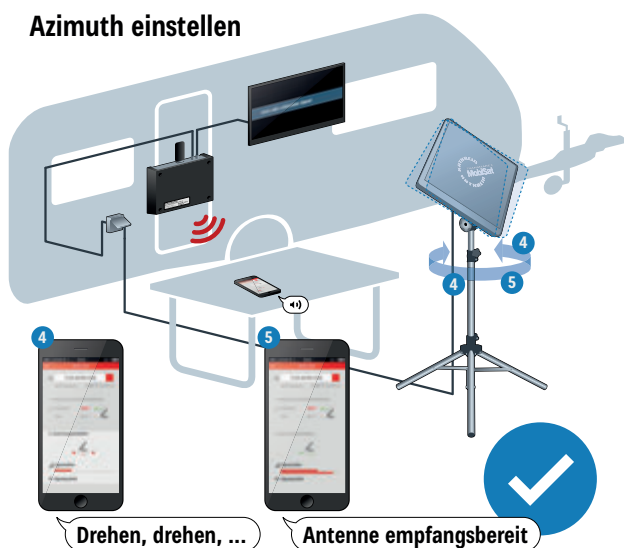

überarbeiteten CAPcontrol-App (Android und iOS) ist bestmöglich aufeinander abgestimmt. Sobald alle Komponenten aufgestellt und angeschlossen sind, ist die Antenne in **60 Sekunden** ausgerichtet.

Das Antennen-Set HDS 166 plus ist Ihr idealer Begleiter – egal ob Sie mit einem Wohnmobil, Wohnwagen oder mit einem Kastenwagen verreisen.

**Elevation einstellen**

**FUNKTIONSWEISE**

Das Herzstück des Antennen-Sets bildet der CAP-Konverter, der zwischen BAS 66 und dem TV-Gerät angeschlossen wird. Zusammen mit dem USB-WLAN-Adapter UFZ 131 werden über diese beiden Komponenten bisher noch nie dagewesene Funktionen aktiviert. Nach Installation der neuen CAPcontrol-App auf Ihrem Smartphone/Tablet kann die einfache Ausrichtung beginnen.

- Sprachassistent hilft bei der Ausrichtung
- Streaming von TV- und Radioprogrammen auf mobile Endgeräte
- 11 Satelliten voreingestellt

**Azimuth einstellen**

**Lieferumfang**

- Flachantenne BAS 66 (mit Twin-LNB)
- Neigungsmesser HDZ 66
- Stativ
- Adaptergelenk
- CAP-Konverter
- USB-WLAN-Adapter UFZ 131
- 15-m-Koaxialkabel
- Tragetaschen für Stativ und Antenne