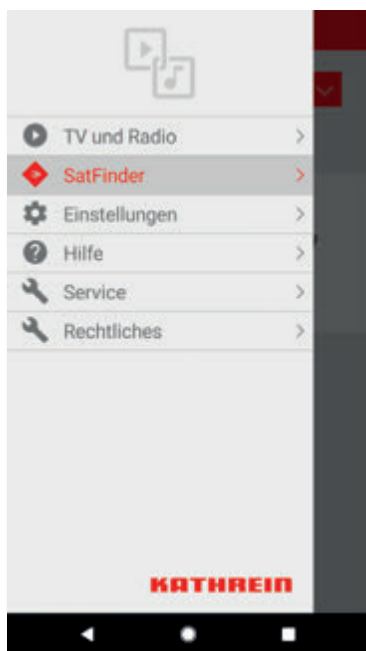

> CAPcontrol-App

Integration des Sat-Finders

Unterstützte Ausrichtung durch Erkennung des Neigungsmessers HDZ 60/66 und akustische Anweisungen.

Interner Video-Player

Durch Verwendung des internen Video-Players ist die Performance der App noch deutlich gesteigert worden: Programme lassen sich nun durch einfaches Wischen nach links oder rechts umschalten!

Laden Sie die CAPcontrol-App hier herunter: