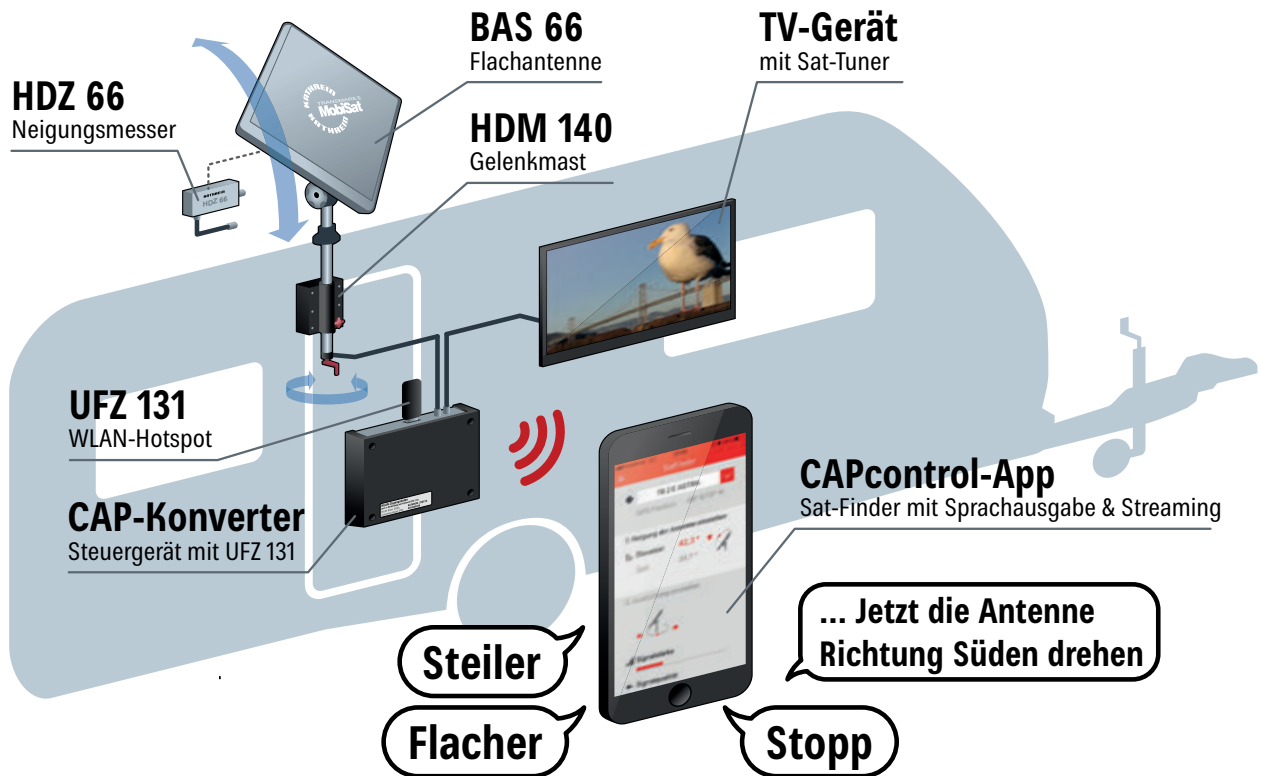

**Elevation einstellen**

**FUNKTIONSWEISE**

Das Herzstück des Antennen-Sets bildet der CAP-Konverter, der zwischen BAS 66 und dem TV-Gerät angeschlossen wird. Zusammen mit dem USB-WLAN-Adapter UFZ 131 werden über diese beiden Komponenten bisher noch nie dagewesene Funktionen aktiviert. Nach Installation der neuen CAPcontrol-App auf Ihrem Smartphone/Tablet kann die einfache Ausrichtung beginnen.

- Sprachassistent hilft bei der Ausrichtung
- Streaming von TV- und Radioprogrammen auf mobile Endgeräte
- 11 Satelliten voreingestellt

**Azimuth einstellen**

**Lieferumfang**

- Flachantenne BAS 66 (mit Twin-LNB)
- Neigungsmesser HDZ 66
- Stativ
- Adaptergelenk
- CAP-Konverter
- USB-WLAN-Adapter UFZ 131
- 15-m-Koaxialkabel
- Tragetaschen für Stativ und Antenne

**Empfohlenes Zubehör**

- Außensteckdose EV 06 | 218464
  - 12-V-Netzteil für 230-V-Anschluss | 1683660
- erhältlich über unsere zentrale Service- und Werksreparaturstelle CSS Caravan-Sat-Service GmbH

Noch nie war eine manuelle Ausrichtung so einfach

UVP in €\*  
**32,-**

\* Unverbindliche Preisempfehlung der KATHREIN SE

**> Komplettlösung mit Sat-Gelenkmast HDM 140/HDM 141**

Das komplette HDS 166plus/HDM-Set besteht aus:

UVP in €\*  
**761,-**

Bestellnr.	Produkt	Beschreibung	UVP in €*
2000000001	BAS 66 Skew	Flachantenne mit Twin-LNB und Skew-Adapterplatte; Empfangsbereich: 10,7–12,75 GHz, passend für HDM Sat-Gelenkmast	199,-
218456 oder 218457	HDM 140 oder HDM 141	HDM 140: Sat-Gelenkmast Twin für BAS 66/66 Skew zum Caravan-Einbau, 103 cm lang HDM 141: Sat-Gelenkmast Twin für BAS 66/66 Skew zum Caravan-Einbau; in verkürzter Ausführung, 76,5 cm lang	224,-
20410057	HDZ 66	Neigungsmesser: Voraussetzung zur einfachen Ausrichtung per App	99,-
20410077	CAP-Konverter	Steuerungsgerät: Voraussetzung zur einfachen Ausrichtung per App	199,-
20410061	UFZ 131	WLAN-USB-Adapter: zur kabellosen Einbindung von geeigneten netzwerkfähigen Kathrein-Receivern, IEEE 802.11n, WLAN-Hotspot	40,-
<b>Summe</b>			<b>761,-</b>