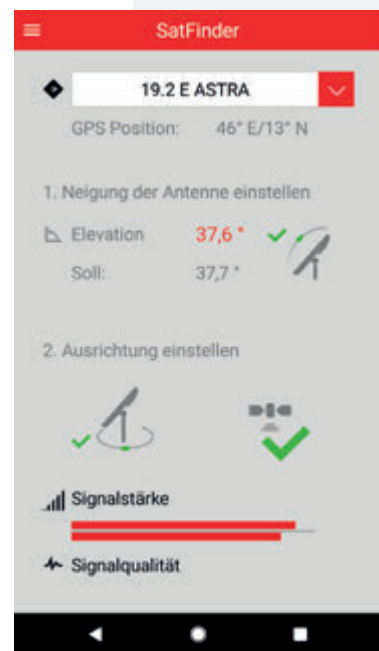

> CAPcontrol-App

Integration des Sat-Finders

Unterstützte Ausrichtung durch Erkennung des Neigungsmessers HDZ 60/66 und akustische Anweisungen.

Interner Video-Player

Durch Verwendung des internen Video-Players ist die Performance der App noch deutlich gesteigert worden: Programme lassen sich nun durch einfaches Wischen nach links oder rechts umschalten!

Laden Sie die CAPcontrol-App hier herunter: