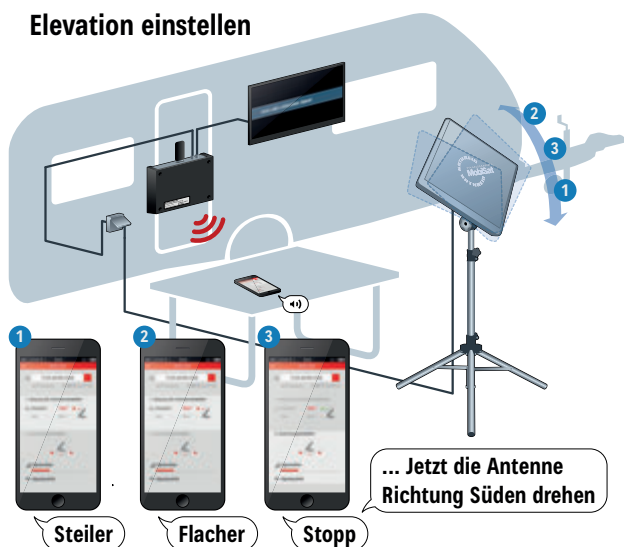

# Smarte Komplettlösungen

Die Alternativen zur vollautomatischen Sat-Anlage

> **Antennen-Set HDS 166 plus**  
2030000002

UVP in €\*  
**549,-**

Mit dem neuen Antennen-Set wurde ein preisgünstiges und platzsparendes Set als Alternative zur vollautomatischen Sat-Anlage geschaffen. Perfekt, wenn Sie direkt am Fahrzeug keinen Sat-Empfang haben, z. B. bei Abschattung durch Bäume, und die Anlage in einiger Entfernung zum Fahrzeug aufstellen möchten. Das Zusammenspiel der mitgelieferten Komponenten mit der

überarbeiteten CAPcontrol-App (Android und iOS) ist bestmöglich aufeinander abgestimmt. Sobald alle Komponenten aufgestellt und angeschlossen sind, ist die Antenne in **60 Sekunden** ausgerichtet.

Das Antennen-Set HDS 166 plus ist Ihr idealer Begleiter – egal ob Sie mit einem Wohnmobil, Wohnwagen oder mit einem Kastenwagen verreisen.

**Elevation einstellen**

**FUNKTIONSWEISE**

Das Herzstück des Antennen-Sets bildet der CAP-Konverter, der zwischen BAS 66 und dem TV-Gerät angeschlossen wird. Zusammen mit dem USB-WLAN-Adapter UFZ 131 werden über diese beiden Komponenten bisher noch nie dagewesene Funktionen aktiviert. Nach Installation der neuen CAPcontrol-App auf Ihrem Smartphone/Tablet kann die einfache Ausrichtung beginnen.

- Sprachassistent hilft bei der Ausrichtung
- Streaming von TV- und Radioprogrammen auf mobile Endgeräte
- 11 Satelliten voreingestellt

**Azimuth einstellen**

**Lieferumfang**

- Flachantenne BAS 66 (mit Twin-LNB)
- Neigungsmesser HDZ 66
- Stativ
- Adaptergelenk
- CAP-Konverter
- USB-WLAN-Adapter UFZ 131
- 15-m-Koaxialkabel
- Tragetaschen für Stativ und Antenne