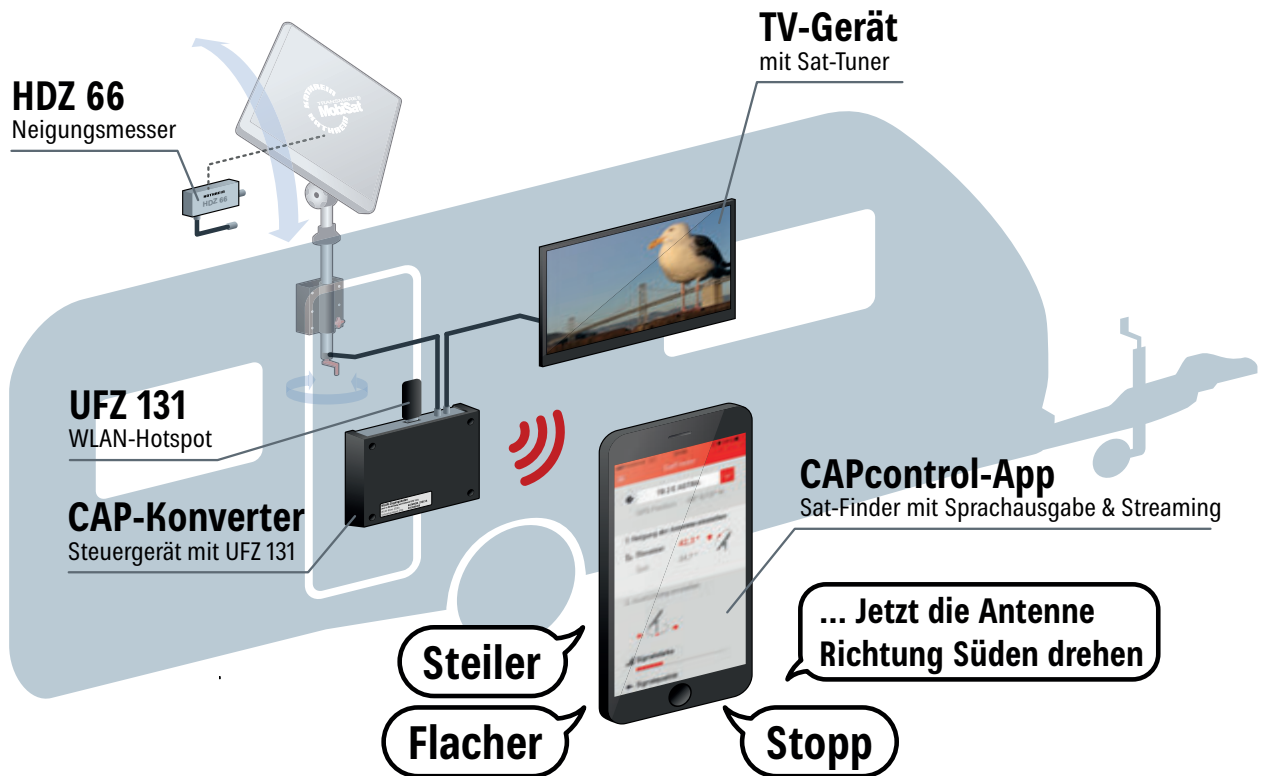

**Elevation einstellen**

**FUNKTIONSWEISE**

Das Herzstück des Antennen-Sets bildet der CAP-Konverter, der zwischen BAS 66 und dem TV-Gerät angeschlossen wird. Zusammen mit dem USB-WLAN-Adapter UFZ 131 werden über diese beiden Komponenten bisher noch nie dagewesene Funktionen aktiviert. Nach Installation der neuen CAPcontrol-App auf Ihrem Smartphone/Tablet kann die einfache Ausrichtung beginnen.

UVP in €\*  
**32,-**

\* Unverbindliche Preisempfehlung der KATHREIN SE

**> Komplettlösung mit Sat-Gelenkmast HDM 140/HDM 141**

Das komplette HDS 166plus/HDM-Set besteht aus:

UVP in €\*  
**761,-**

Bestellnr.	Produkt	Beschreibung	UVP in €*
2000000001	BAS 66 Skew	Flachantenne mit Twin-LNB und Skew-Adapterplatte; Empfangsbereich: 10,7–12,75 GHz, passend für HDM Sat-Gelenkmast	199,-
218456 oder 218457	HDM 140 oder HDM 141	HDM 140: Sat-Gelenkmast Twin für BAS 66/66 Skew zum Caravan-Einbau, 103 cm lang HDM 141: Sat-Gelenkmast Twin für BAS 66/66 Skew zum Caravan-Einbau; in verkürzter Ausführung, 76,5 cm lang	224,-
20410057	HDZ 66	Neigungsmesser: Voraussetzung zur einfachen Ausrichtung per App	99,-
20410077	CAP-Konverter	Steuerungsgerät: Voraussetzung zur einfachen Ausrichtung per App	199,-
20410061	UFZ 131	WLAN-USB-Adapter: zur kabellosen Einbindung von geeigneten netzwerkfähigen Kathrein-Receivern, IEEE 802.11n, WLAN-Hotspot	40,-
<b>Summe</b>			<b>761,-</b>

\* Unverbindliche Preisempfehlung der KATHREIN SE

**> Erweiterungsset für bestehende Sat-Gelenkmast-Anlagen**

Mit dem Erweiterungsset kann eine bereits im Caravan verbaute Flachantenne (z. B. BAS 66 mit Gelenkmast HDM 140) so erweitert werden, dass diese per App ausgerichtet werden kann.