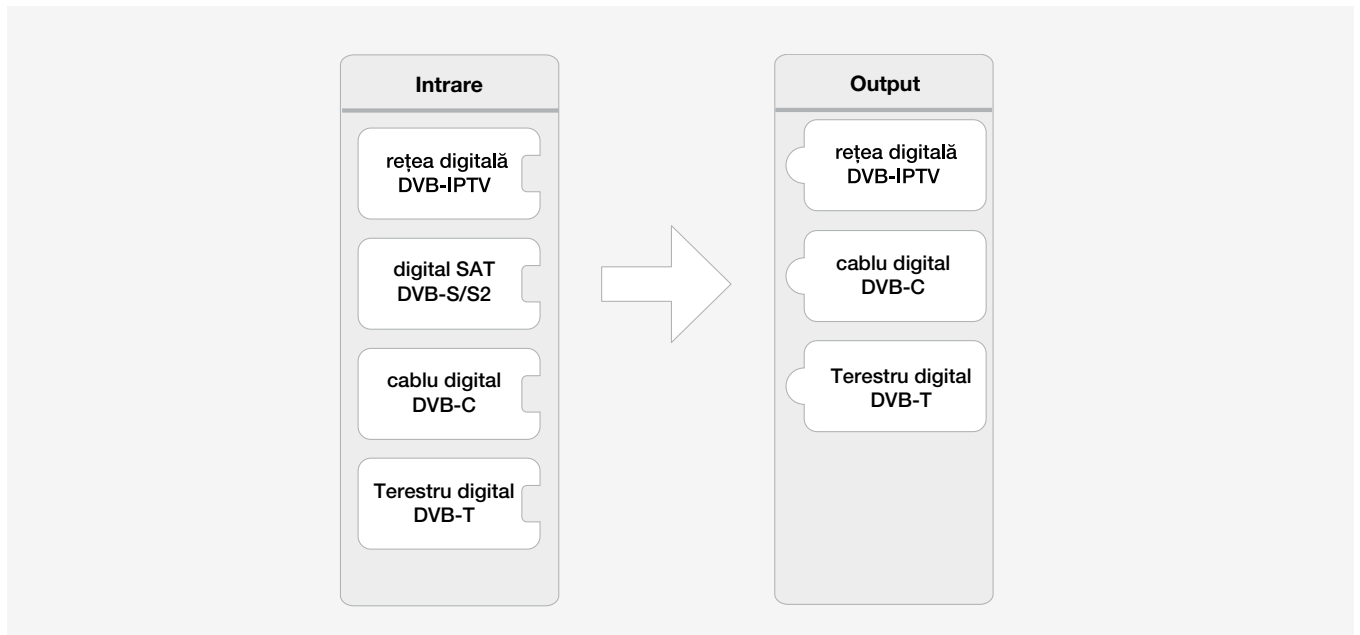

### AVANTAJE

- Inovator: HDTV pentru sisteme de distribuție DVB-C, DVB-T și DVB-IPTV, de dimensiuni mari și mici
- Economic: procesare programe cu 4, 6 sau 8 module transponder
- Digital: procesare originală high-definition în HD
- Compatibil: funcționează cu rețele TV mai vechi fără investiții suplimentare
- Pregătit pentru viitor: HDTV cu receptoare/TV
- Include: Programe radio la calitate digitală
- Extindere flexibilă, control și monitorizare de la distanță
- Consum redus de energie: necesar minim de energie și eficiență energetică maximă

## > Tehnologie Headend de la Kathrein – Soluții Compacte sau Modulare

- UFOcompact plus® (modular)
- UFOmini (all-in-one)
- UFOnano FTA (all-in-one)

## > Procesare semnal TV multifuncțională

## > Opțiuni și posibilități

Headend-urile moderne procesează și livrează toate tipurile de semnale DVB în sistemul de distribuție. Tunerile integrate tip DVB-T, DVB-C sau IPTV redau semnalul video sau programele radio la calitate de înaltă definiție.