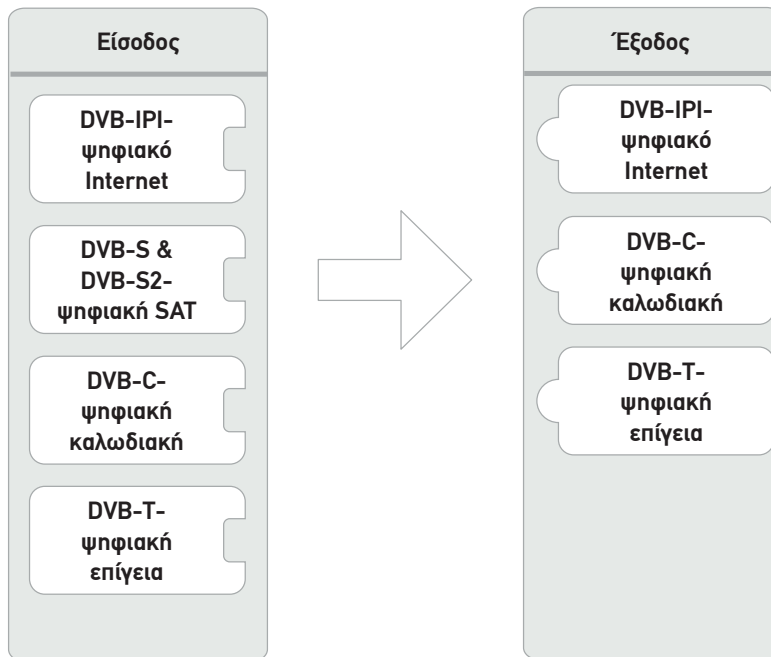

UFO 83/CI, UFO 87/CI

UFOmini

UFOnano

ΤΑ ΟΦΕΛΗ ΣΑΣ

- Καινοτόμες: HDTV για μεγάλα και μικρά καλωδιακά συστήματα διανομής DVB-C, DVB-T και DVB-IPTV
- Οικονομικές: Υλοποίηση του προγράμματος με χρήση βάσεων μοντουλών 4, 6 ή 8 θέσεων
- Ψηφιακές: μετάδοση χωρίς απώλειες σε HD ποιότητα της εικόνας
- Συμβατές: Κατάλληλες για παλαιότερα τηλεοπτικά δίκτυα χωρίς επιπλέον υποδομές
- Διαχρονικές: HDTV με τηλεοράσεις/δέκτες MPEG-4
- Περιεκτικές: περιλαμβάνουν ραδιοφωνικά προγράμματα σε ψηφιακή ποιότητα
- Ευέλικτες: επεκτάσιμες, ελεγχόμενες και επιτηρήσιμες εξ αποστάσεως
- Ενεργειακά αποδοτικές: ελάχιστη κατανάλωση ρεύματος και υψηλότερη απόδοση

> Τεχνολογία Headend από την Kathrein – Κατασκευή με Μοντούλες ή Ενιαία

- UFOcompact plus® (βυσαματούμενο) DVB-IPI
- UFOmini (ενιαία κατασκευή)
- UFOnano FTA (ενιαία κατασκευή)

> Χαρακτηριστικά και Δυνατότητες

Τα σύγχρονα headends επεξεργάζονται και διαχειρεύονται στο σύστημα διανομής όλους τους τύπους σημάτων DVB που μπορούν να ληφθούν. Οι τηλεοράσεις με ενσωματωμένους δέκτες DVB-T, DVB-C ή IPTV αποδίδουν απευθείας σήματα video ή ραδιοφωνικά προγράμματα σε ποιότητα υψηλής ευκρίνειας.