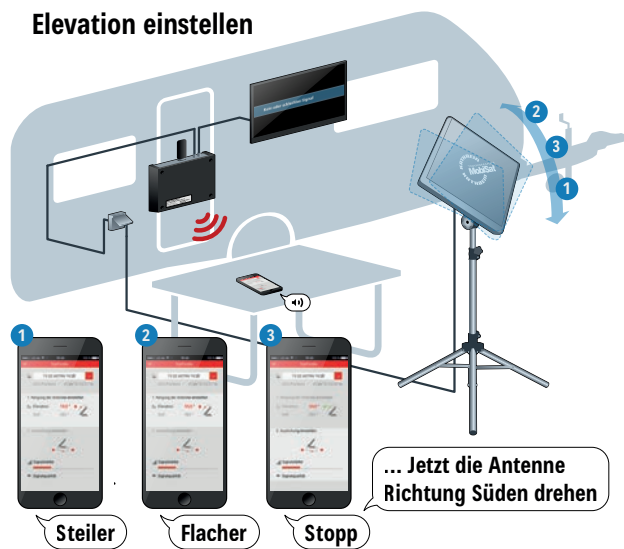

Die preiswerte Komplettlösung

und smarte Alternative zur vollautomatischen Sat-Anlage

SAT

KATHREIN

> Das neue Antennen-Set
HDS 166 plus | 2030000002

UVP in €*
549,-

Mit dem neuen Antennen-Set wurde ein preisgünstiges und platzsparendes Set als Alternative zur vollautomatischen Sat-Anlage geschaffen. Perfekt, wenn Sie direkt am Fahrzeug keinen SAT-Empfang haben, z. B. bei Abschattung durch Bäume, und die Anlage in einiger Entfernung zum Fahrzeug aufstellen möchten. Das Zusammenspiel der mitgelieferten Komponenten mit der überarbeiteten App „CAP Control“ (Android und iOS) ist

bestmöglich aufeinander abgestimmt. Sobald alle Komponenten aufgestellt und angeschlossen sind, **ist die Antenne in 60 Sekunden ausgerichtet!**

Das Antennen-Set HDS 166 plus ist Ihr idealer Begleiter – egal ob Sie mit einem Wohnmobil, Wohnwagen oder mit einem Kastenwagen verreisen.

Elevation einstellen

Azimuth einstellen

FUNKTIONSWEISE

Das Herzstück des neuen Antennen-Sets bildet der CAP-Konverter, der zwischen BAS 66 und dem TV-Gerät angeschlossen wird. Zusammen mit dem USB-WLAN-Adapter UFZ 131 werden über diese beiden Komponenten bisher noch nie dagewesene Funktionen aktiviert

- Sprachassistent bei der Einstellung
- Streaming von TV- und Radioprogrammen auf mobile Endgeräte
- 11 Satelliten voreingestellt

Nach Installation der neuen CAPcontrol-App auf Ihrem Smartphone/Tablet kann die einfache Ausrichtung beginnen.