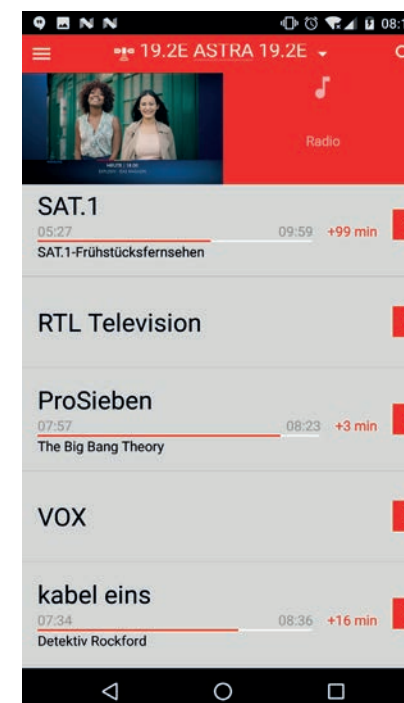

EMPFOHLENES ZUBEHÖR

Außensteckdose EV 06 | 218464

UVP in €*
32,-

* Unverbindliche Preisempfehlung der KATHREIN SE

> Die neue App „CAPcontrol“

Integration des SatFinder

Unterstützte Ausrichtung durch Erkennung des Neigungsmessers HDZ 60/66 und akustische Anweisungen.

Interner Video-Player*

Durch Verwendung des internen Video-Players ist die Performance der App noch deutlich gesteigert worden: Programme lassen sich nun durch einfaches Wischen nach links oder rechts umschalten!