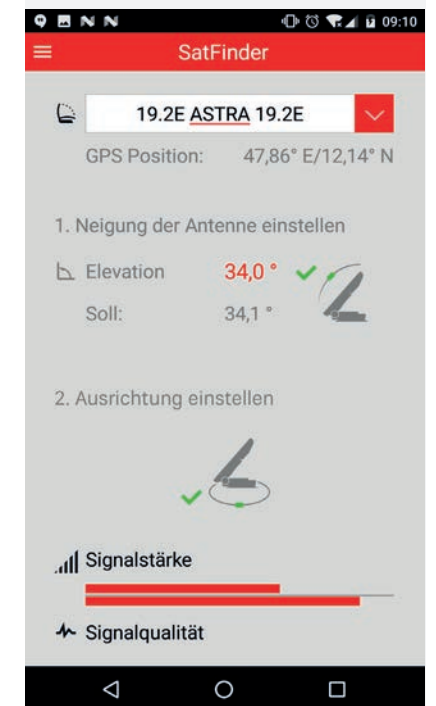

Noch nie war eine manuelle Ausrichtung so einfach!

LIEFERUMFANG

- Flachantenne BAS 66 (mit Twin-LNB)
- Stativ
- Adaptergelenk
- CAP-Konverter
- USB-WLAN-Adapter UFZ 131
- 15-m-Koaxialkabel
- Tragetaschen für Stativ und Antenne

EMPFOHLENES ZUBEHÖR

Außensteckdose EV 06 | 218464

UVP in €*
32,-

* Unverbindliche Preisempfehlung der KATHREIN SE

> Die neue App „CAPcontrol“

Integration des SatFinder

Unterstützte Ausrichtung durch Erkennung des Neigungsmessers HDZ 60/66 und akustische Anweisungen.