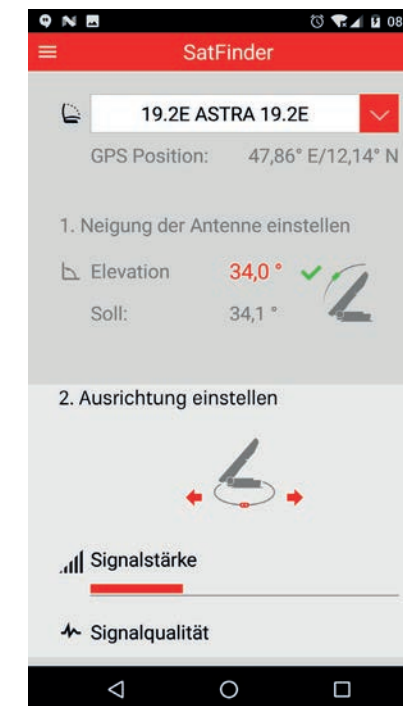

Noch nie war eine manuelle Ausrichtung so einfach!

LIEFERUMFANG

- Flachantenne BAS 66 (mit Twin-LNB)
- Stativ
- Adaptergelenk
- CAP-Konverter
- USB-WLAN-Adapter UFZ 131
- 15-m-Koaxialkabel
- Tragetaschen für Stativ und Antenne

EMPFOHLENES ZUBEHÖR

Außensteckdose EV 06 | 218464

UVP in €*
32,-

* Unverbindliche Preisempfehlung der KATHREIN SE

> Die neue App „CAPcontrol“

Integration des SatFinder

Unterstützte Ausrichtung durch Erkennung des Neigungsmessers HDZ 60/66 und akustische Anweisungen.

Interner Video-Player*

Durch Verwendung des internen Video-Players ist die Performance der App noch deutlich gesteigert worden: Programme lassen sich nun durch einfaches Wischen nach links oder rechts umschalten!