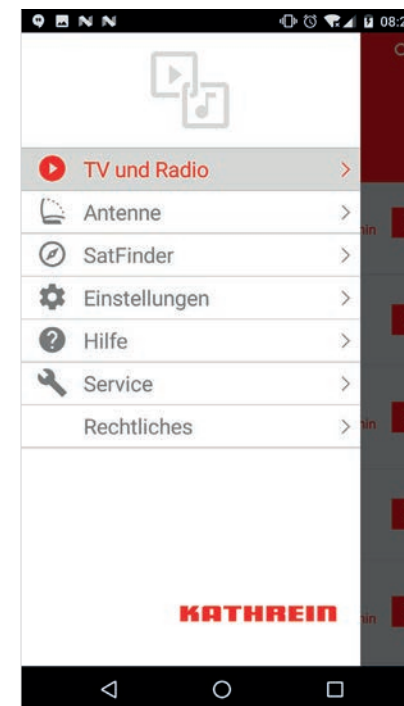

EMPFOHLENES ZUBEHÖR

Außensteckdose EV 06 | 218464

UVP in €*
32,-

* Unverbindliche Preisempfehlung der KATHREIN SE

> Die neue App „CAPcontrol“

Integration des SatFinder

Unterstützte Ausrichtung durch Erkennung des Neigungsmessers HDZ 60/66 und akustische Anweisungen.

Interner Video-Player*

Durch Verwendung des internen Video-Players ist die Performance der App noch deutlich gesteigert worden: Programme lassen sich nun durch einfaches Wischen nach links oder rechts umschalten!