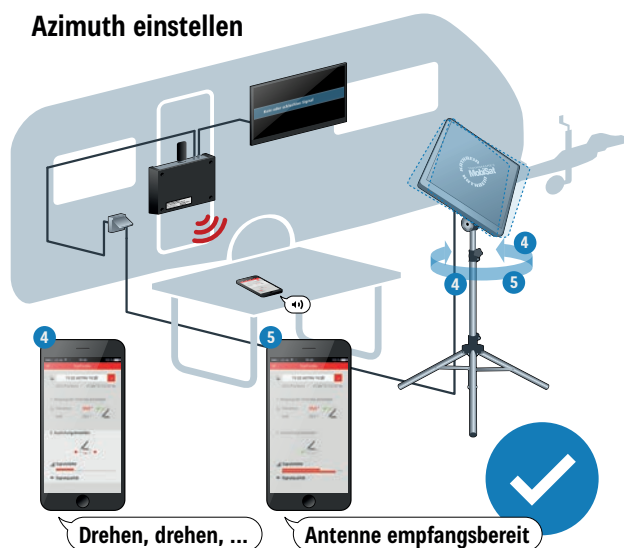

bestmöglich aufeinander abgestimmt. Sobald alle Komponenten aufgestellt und angeschlossen sind, **ist die Antenne in 60 Sekunden ausgerichtet!**

Das Antennen-Set HDS 166 plus ist Ihr idealer Begleiter – egal ob Sie mit einem Wohnmobil, Wohnwagen oder mit einem Kastenwagen verreisen.

Elevation einstellen

Azimuth einstellen

FUNKTIONSWEISE

Das Herzstück des neuen Antennen-Sets bildet der CAP-Konverter, der zwischen BAS 66 und dem TV-Gerät angeschlossen wird. Zusammen mit dem USB-WLAN-Adapter UFZ 131 werden über diese beiden Komponenten bisher noch nie dagewesene Funktionen aktiviert

- Sprachassistent bei der Einstellung
- Streaming von TV- und Radioprogrammen auf mobile Endgeräte
- 11 Satelliten voreingestellt

Nach Installation der neuen CAPcontrol-App auf Ihrem Smartphone/Tablet kann die einfache Ausrichtung beginnen.

Interner Video-Player*

Durch Verwendung des internen Video-Players ist die Performance der App noch deutlich gesteigert worden: Programme lassen sich nun durch einfaches Wischen nach links oder rechts umschalten!