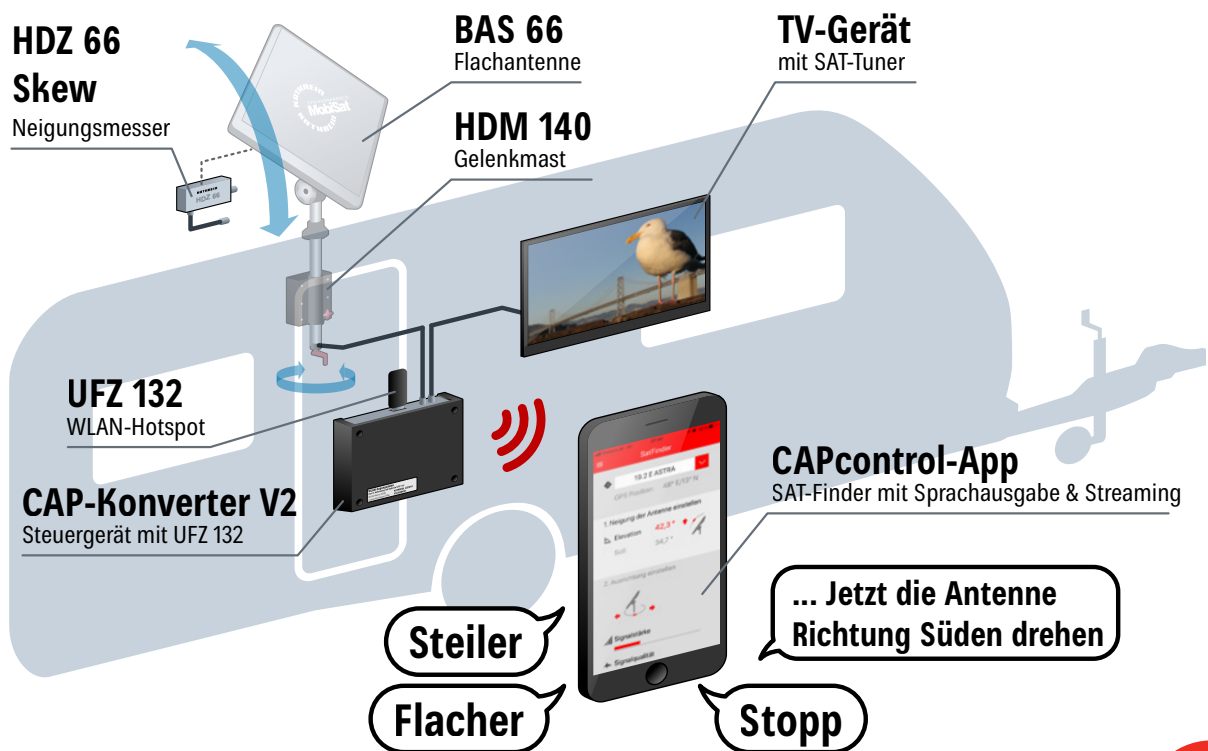

In drei einfachen Schritten ist die Antenne ausgerichtet:

- 1 Einstellwerte aus der Anleitung der beiliegenden Azimut-/Elevationstabelle entnehmen
- 2 Kompass-App starten, Smartphone auf die Flachantenne auflegen und die Neigung (Elevation) der Antenne einstellen
- 3 Satellitenposition (z. B. Astra 19,2° Ost im Raum München = 169,80°) mit Wasserwaagen-App bestimmen und Antenne in diese Richtung drehen

Elevation einstellen

Mit aufgelegtem Smartphone und Wasserwaagen-App

Einstellwerte für Standort

Aus Azimut-/Elevationstabelle in der Anleitung

Ausleuchtzonen

■ ASTRA 19,2° Ost ■ Hotbird 13° Ost

➤ Komplettlösung mit SAT-Gelenkmast HDM 140/HDM 141

Die SAT-Gelenkmaste dienen zur optimalen Montage und zum schnellen Ausrichten der Flachantenne BAS 66 aus dem Inneren des Fahrzeuges.

Das komplette HDS 166 plus/HDM-Set besteht aus:

UVP in €*
801,-

Bestellnr.	Produkt	Beschreibung	UVP in €*
2000000001	BAS 66 Skew	Flachantenne mit Twin-LNB und Skew-Adapterplatte; Empfangsbereich: 10,7–12,75 GHz, passend für HDM SAT-Gelenkmast	199,-
218456 oder 218457	HDM 140 oder HDM 141	HDM 140: SAT-Gelenkmast Twin für BAS 66/BAS 66 Skew zum Caravan-Einbau, 103 cm lang HDM 141: SAT-Gelenkmast Twin für BAS 66/BAS 66 Skew zum Caravan-Einbau; in verkürzter Ausführung, 76,5 cm lang	224,-
204500002	HDZ 66 Skew	Neigungsmesser: Voraussetzung zur einfachen Ausrichtung per App	99,-
204500001	CAP-Konverter V2	Steuerungsgerät: Voraussetzung zur einfachen Ausrichtung per App	239,-
204500005	UFZ 132	WLAN/USB-Adapter: zur kabellosen Einbindung von geeigneten netzwerkfähigen Kathrein-Receiver, IEEE 802.11n, WLAN-Hotspot	40,-
Summe			801,-

* Unverbindliche Preisempfehlung der KATHREIN Digital Systems GmbH

Erweiterungsset für bestehende SAT-Gelenkmast-Anlagen

Mit dem Erweiterungsset kann eine bereits im Caravan verbaute Flachantenne (z. B. BAS 66 mit Gelenkmast HDM 140) so erweitert werden, dass diese per App ausgerichtet werden kann.