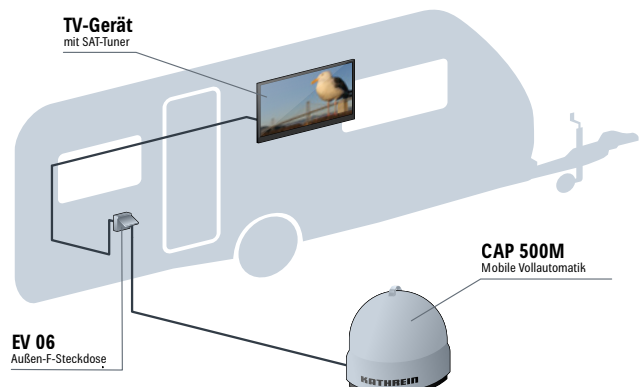

Lieferumfang:

- Vollautomatische SAT-Antenne
- 10-m-Koaxialkabel
- Bedienungsanleitung/Anwendungshinweis

Technische Daten

Typ	CAP 500M CAP 500M plus
Bestell-Nr.	203500003 203500004
Ausgang	1
Eingangsfrequenzbereich [GHz]	10,7–12,75
Ausgangsfrequenzbereich [MHz]	950–2150
Oszillatorfrequenz [GHz]	9,75/10,6
Versorgungsspannung [V]	13–18
Antennengewinn [dBi]	31
Min EIRP [dBW]	51
Stromaufnahme [mA]	max. 300
Leistungsaufnahme [W]	max. 5,4
Leistungsaufnahme Standby [W]	0
Einstellbereich Elevation/Azimut [°]	15–90/360
Suchgeschwindigkeit [Sek.]	typ. 90
Verpackungseinheit/Gewicht [St./kg]	1/8 1/9
Abmessungen (inkl. Griff) Breite × Höhe [mm]	450 × 440

Ausleuchtzone ASTRA 19,2° Ost

CAP 500M im Direktbetrieb am TV-Gerät

> Die Portable + Streaming CAP 500M plus

- Live-Streaming der TV- und Radio-Programme auf ein mobiles Endgerät in Verbindung mit der kostenlosen CAPcontrol-App
- Komplettpaket für den vollautomatischen SAT-Empfang von ASTRA 19,2° Ost
- Leicht, portabel und somit mobil und flexibel einsetzbar
- Schnelle Installation und TV-Empfang in typischerweise 90 Sekunden
- Kein zusätzliches Steuergerät notwendig
- Software-Aktualisierung über Bluetooth
- Stromversorgung direkt über den CAP-Konverter
- Kein Energieverbrauch im Stand-by
- Diebstahlsicherung