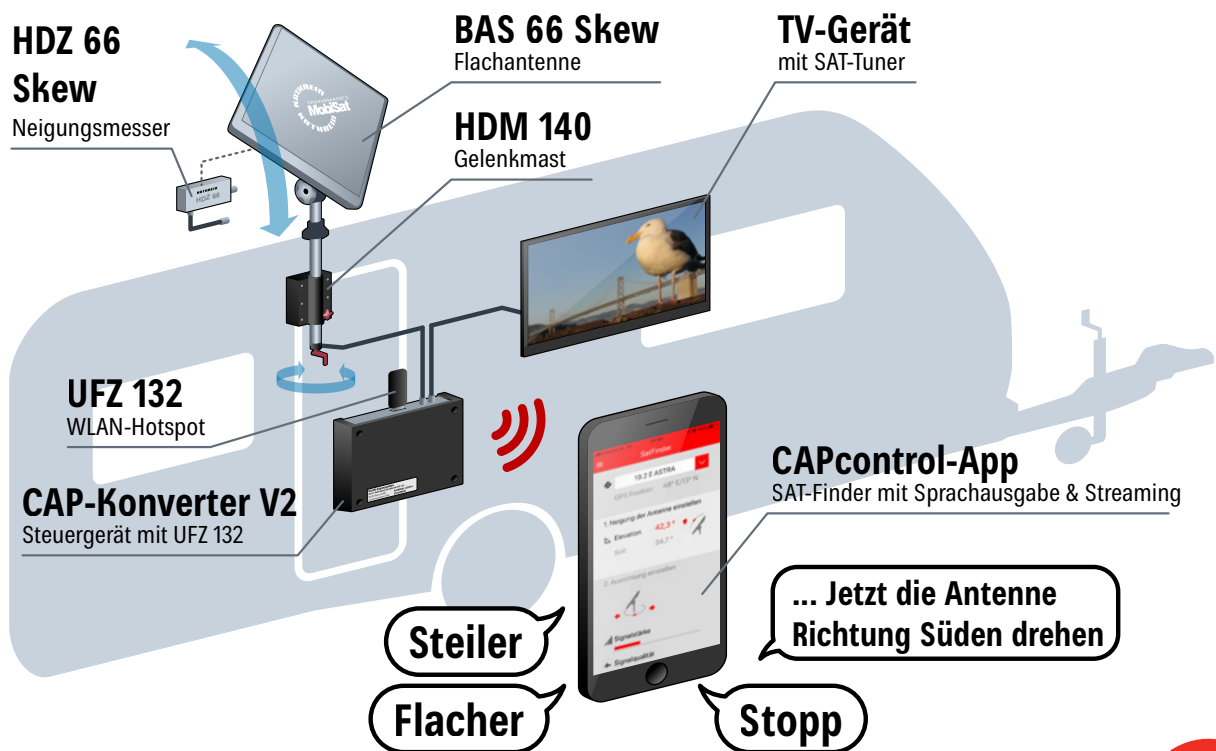

Die Flachantenne BAS 66 Skew eignet sich dabei sehr gut zur Einstellung und Satellitensuche mit Hilfe des Smartphones und einer Kompass-App (abhängig vom Smartphone und Betriebssystem ist eine solche App bereits installiert).

In drei einfachen Schritten ist die Antenne ausgerichtet:

- 1 Einstellwerte aus der Anleitung der beiliegenden Azimut-/Elevationstabelle entnehmen
- 2 Kompass-App starten, Smartphone auf die Flachantenne auflegen und die Neigung (Elevation) der Antenne einstellen
- 3 Satellitenposition (z. B. Astra 19,2° Ost im Raum München = 169,80°) mit Wasserwaagen-App bestimmen und Antenne in diese Richtung drehen

Elevation einstellen

Mit aufgelegtem Smartphone und Wasserwaagen-App

Einstellwerte für Standort

Aus Azimut-/Elevationstabelle in der Anleitung

Ausleuchtzonen

■ ASTRA 19,2° Ost ■ Hotbird 13° Ost

➤ Komplettlösung mit SAT-Gelenkmast HDM 140/HDM 141

Die SAT-Gelenkmaste dienen zur optimalen Montage und zum schnellen Ausrichten der Flachantenne BAS 66 aus dem Inneren des Fahrzeuges.

Das komplette HDS 166 plus/HDM-Set besteht aus:

UVP in €*
801,-

Bestellnr.	Produkt	Beschreibung	UVP in €*
2000000001	BAS 66 Skew	Flachantenne mit Twin-LNB und Skew-Adapterplatte; Empfangsbereich: 10,7–12,75 GHz, passend für HDM SAT-Gelenkmast	199,-
218456 oder 218457	HDM 140 oder HDM 141	HDM 140: SAT-Gelenkmast Twin für BAS 66/BAS 66 Skew zum Caravan-Einbau, 103 cm lang HDM 141: SAT-Gelenkmast Twin für BAS 66/BAS 66 Skew zum Caravan-Einbau; in verkürzter Ausführung, 76,5 cm lang	224,-
204500002	HDZ 66 Skew	Neigungsmesser: Voraussetzung zur einfachen Ausrichtung per App	99,-
204500001	CAP-Konverter V2	Steuerungsgerät: Voraussetzung zur einfachen Ausrichtung per App	239,-
204500005	UFZ 132	WLAN/USB-Adapter: zur kabellosen Einbindung von geeigneten netzwerkfähigen Kathrein-Receiver, IEEE 802.11n, WLAN-Hotspot	40,-
Summe			801,-