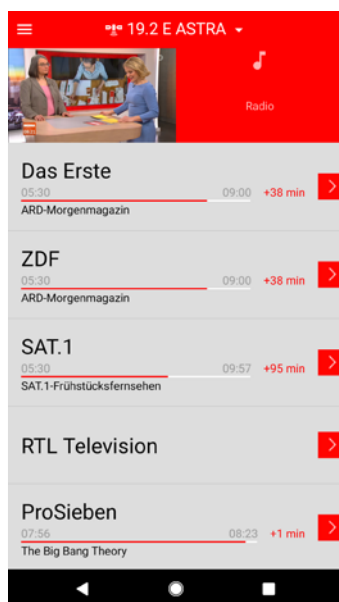

Steuerung über App

> CAPcontrol-App

Integration des SAT-Finders: Unterstützte Ausrichtung durch Erkennung des Neigungsmessers HDZ 60/66 und akustische Anweisungen.

Interner Video-Player

Durch Verwendung des internen Video-Players ist die Performance der App noch deutlich gesteigert worden: Programme lassen sich nun durch einfaches Wischen nach links oder rechts umschalten!

Laden Sie die CAPcontrol-App hier herunter: