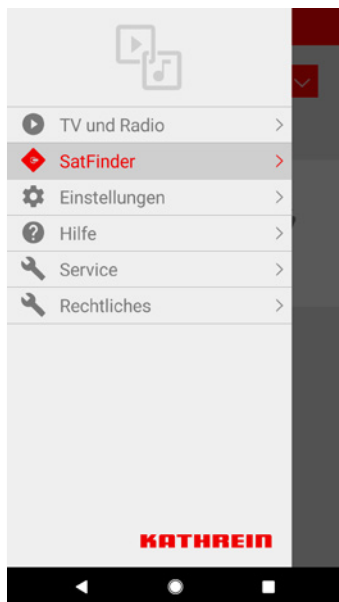

Steuerung über App

> CAPcontrol-App

Integration des SAT-Finders: Unterstützte Ausrichtung durch Erkennung des Neigungsmessers HDZ 60/66 und akustische Anweisungen.

Interner Video-Player

Durch Verwendung des internen Video-Players ist die Performance der App noch deutlich gesteigert worden: Programme lassen sich nun durch einfaches Wischen nach links oder rechts umschalten!

Laden Sie die CAPcontrol-App hier herunter: