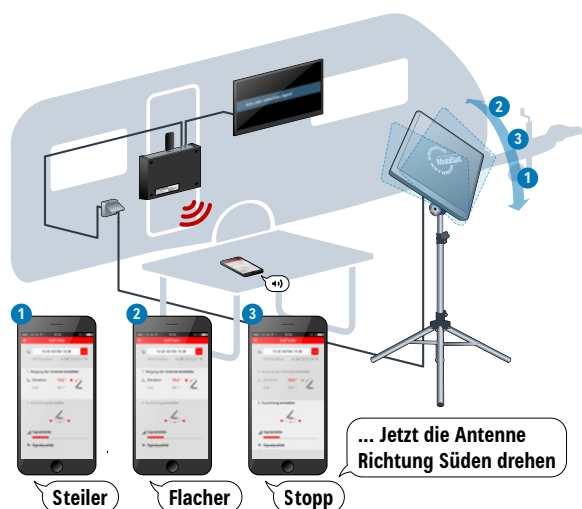

Ausleuchtzone ASTRA 19,2° Ost

CAP 500M im Direktbetrieb am TV-Gerät

> Die Portable + Streaming CAP 500M plus

- Live-Streaming der TV- und Radio-Programme auf ein mobiles Endgerät in Verbindung mit der kostenlosen CAPcontrol-App
- Komplettpaket für den vollautomatischen SAT-Empfang von ASTRA 19,2° Ost
- Leicht, portabel und somit mobil und flexibel einsetzbar
- Schnelle Installation und TV-Empfang in typischerweise 90 Sekunden
- Kein zusätzliches Steuergerät notwendig
- Software-Aktualisierung über Bluetooth
- Stromversorgung direkt über den CAP-Konverter
- Kein Energieverbrauch im Stand-by
- Diebstahlsicherung

CAPcontrol-App – Streaming von Live-TV

Installieren Sie die CAPcontrol-App gleich hier:

Laden im App Store

JETZT BEI Google Play

„Halbautomatische“ SAT-Antennen

➤ Antennen-Set HDS 166 plus 2030000002

Mit dem neuen Antennen-Set wurde ein preisgünstiges und platzsparendes Set als Alternative zur vollautomatischen SAT-Antenne geschaffen. Perfekt, wenn Sie direkt am Fahrzeug keinen SAT-Empfang haben, z. B. bei Abschattung durch Bäume, und die Anlage in einiger Entfernung zum Fahrzeug aufstellen möchten. Das Zusammenspiel der mitgelieferten Komponenten mit der überarbeiteten CAPcontrol-App (Android und iOS) ist bestmöglich aufeinander abgestimmt. Sobald alle Komponenten aufgestellt und angeschlossen sind, ist die Antenne in **60 Sekunden** ausgerichtet. Das Antennen-Set HDS 166 plus ist Ihr idealer Begleiter – egal ob Sie mit einem Wohnmobil, Wohnwagen oder mit einem Kastenwagen verreisen.

FUNKTIONSWEISE

- Sprachassistent hilft bei der Ausrichtung
- Streaming von TV- und Radioprogrammen auf ein mobiles Endgerät
- 11 Satelliten voreingestellt
- GPS-fähiges Smartphone/Tablet zur Installation erforderlich

Noch nie war manuelle Ausrichtung so einfach

Lieferumfang

- Flachantenne BAS 66 (mit Twin-LNB)
- Neigungsmesser HDZ 66
- Stativ, Adaptergelenk, inkl. Tragetaschen für Stativ und Antenne
- CAP-Konverter V2 und WLAN/USB-Adapter UFZ 132
- 15-m-Koaxialkabel