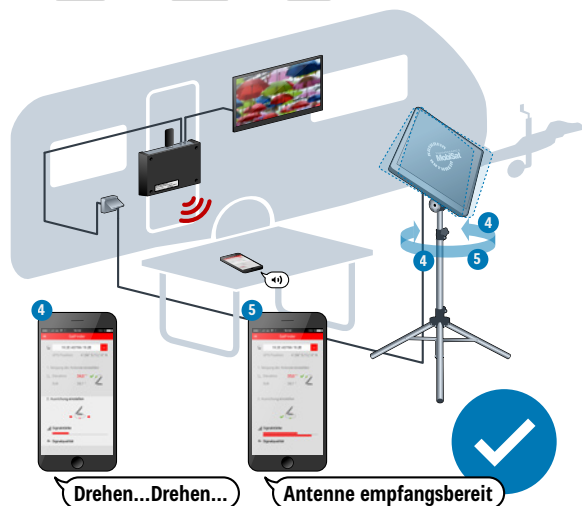

Ausleuchtzone ASTRA 19,2° Ost

CAP 500M im Direktbetrieb am TV-Gerät

> Die Portable + Streaming CAP 500M plus

- Live-Streaming der TV- und Radio-Programme auf ein mobiles Endgerät in Verbindung mit der kostenlosen CAPcontrol-App
- Komplettpaket für den vollautomatischen SAT-Empfang von ASTRA 19,2° Ost
- Leicht, portabel und somit mobil und flexibel einsetzbar
- Schnelle Installation und TV-Empfang in typischerweise 90 Sekunden
- Kein zusätzliches Steuergerät notwendig
- Software-Aktualisierung über Bluetooth
- Stromversorgung direkt über den CAP-Konverter
- Kein Energieverbrauch im Stand-by
- Diebstahlsicherung

CAPcontrol-App – Streaming von Live-TV

Installieren Sie die CAPcontrol-App gleich hier:

Laden im App Store

JETZT BEI Google Play

„Halbautomatische“ SAT-Antennen

➤ Antennen-Set HDS 166 plus 2030000002

Mit dem neuen Antennen-Set wurde ein preisgünstiges und platzsparendes Set als Alternative zur vollautomatischen SAT-Antenne geschaffen. Perfekt, wenn Sie direkt am Fahrzeug keinen SAT-Empfang haben, z. B. bei Abschattung durch Bäume, und die Anlage in einiger Entfernung zum Fahrzeug aufstellen möchten. Das Zusammenspiel der mitgelieferten Komponenten mit der überarbeiteten CAPcontrol-App (Android und iOS) ist bestmöglich aufeinander abgestimmt. Sobald alle Komponenten aufgestellt und angeschlossen sind, ist die Antenne in **60 Sekunden** ausgerichtet. Das Antennen-Set HDS 166 plus ist Ihr idealer Begleiter – egal ob Sie mit einem Wohnmobil, Wohnwagen oder mit einem Kastenwagen verreisen.

FUNKTIONSWEISE

- Sprachassistent hilft bei der Ausrichtung
- Streaming von TV- und Radioprogrammen auf ein mobiles Endgerät
- 11 Satelliten voreingestellt
- GPS-fähiges Smartphone/Tablet zur Installation erforderlich

Noch nie war manuelle Ausrichtung so einfach

Lieferumfang

- Flachantenne BAS 66 (mit Twin-LNB)
- Neigungsmesser HDZ 66
- Stativ, Adaptergelenk, inkl. Tragetaschen für Stativ und Antenne
- CAP-Konverter V2 und WLAN/USB-Adapter UFZ 132
- 15-m-Koaxialkabel