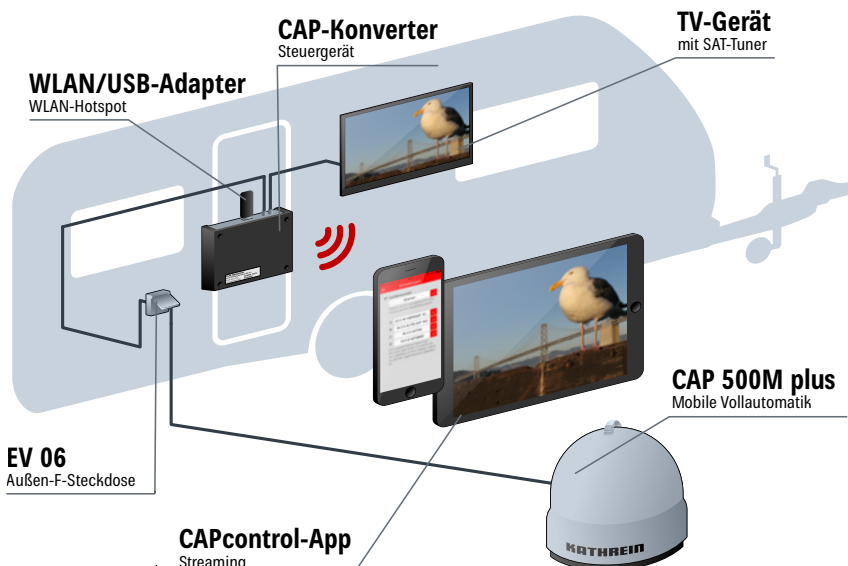

Ausleuchtzone ASTRA 19,2° Ost

CAP 500M im Direktbetrieb am TV-Gerät

> Die Portable + Streaming CAP 500M plus

- Live-Streaming der TV- und Radio-Programme auf ein mobiles Endgerät in Verbindung mit der kostenlosen CAPcontrol-App
- Komplettpaket für den vollautomatischen SAT-Empfang von ASTRA 19,2° Ost
- Leicht, portabel und somit mobil und flexibel einsetzbar
- Schnelle Installation und TV-Empfang in typischerweise 90 Sekunden
- Kein zusätzliches Steuergerät notwendig
- Software-Aktualisierung über Bluetooth
- Stromversorgung direkt über den CAP-Konverter
- Kein Energieverbrauch im Stand-by
- Diebstahlsicherung

Lieferumfang:

- Vollautomatische SAT-Antenne
- 10-m-Koaxialkabel
- Bedienungsanleitung/Anwendungshinweis
- Kathrein WLAN/USB-Adapter
- CAP-Konverter

UVP in €*
1149,-

WLAN/USB-Adapter

CAP-Konverter

CAP 500M plus mit Streaming von Live-TV

CAPcontrol-App – Streaming von Live-TV

Installieren Sie die CAPcontrol-App gleich hier:

Laden im App Store

JETZT BEI Google Play

„Halbautomatische“ SAT-Antennen

➤ Antennen-Set HDS 166 plus 2030000002

Mit dem neuen Antennen-Set wurde ein preisgünstiges und platzsparendes Set als Alternative zur vollautomatischen SAT-Antenne geschaffen. Perfekt, wenn Sie direkt am Fahrzeug keinen SAT-Empfang haben, z. B. bei Abschattung durch Bäume, und die Anlage in einiger Entfernung zum Fahrzeug aufstellen möchten. Das Zusammenspiel der mitgelieferten Komponenten mit der überarbeiteten CAPcontrol-App (Android und iOS) ist bestmöglich aufeinander abgestimmt. Sobald alle Komponenten aufgestellt und angeschlossen sind, ist die Antenne in **60 Sekunden** ausgerichtet. Das Antennen-Set HDS 166 plus ist Ihr idealer Begleiter – egal ob Sie mit einem Wohnmobil, Wohnwagen oder mit einem Kastenwagen verreisen.

FUNKTIONSWEISE

- Sprachassistent hilft bei der Ausrichtung
- Streaming von TV- und Radioprogrammen auf ein mobiles Endgerät
- 11 Satelliten voreingestellt
- GPS-fähiges Smartphone/Tablet zur Installation erforderlich