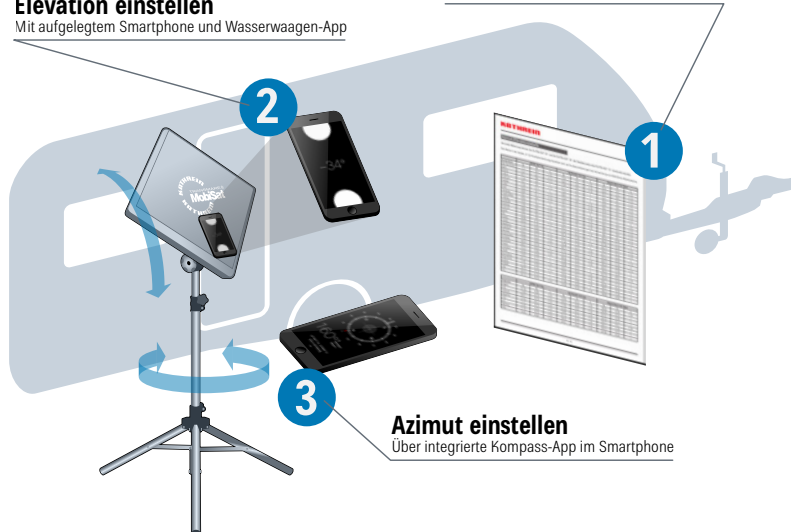

Die Flachantenne BAS 66 Skew eignet sich dabei sehr gut zur Einstellung und Satellitensuche mit Hilfe des Smartphones und einer Kompass-App (abhängig vom Smartphone und Betriebssystem ist eine solche App bereits installiert).

In drei einfachen Schritten ist die Antenne ausgerichtet:

- 1 Einstellwerte aus der Anleitung der beiliegenden Azimut-/Elevationstabelle entnehmen
- 2 Kompass-App starten, Smartphone auf die Flachantenne auflegen und die Neigung (Elevation) der Antenne einstellen
- 3 Satellitenposition (z. B. Astra 19,2° Ost im Raum München = 169,80°) mit Wasserwaagen-App bestimmen und Antenne in diese Richtung drehen

Elevation einstellen

Mit aufgelegtem Smartphone und Wasserwaagen-App

Einstellwerte für Standort

Aus Azimut-/Elevationstabelle in der Anleitung

Ausleuchtzonen

■ ASTRA 19,2° Ost ■ Hotbird 13° Ost

➤ Komplettlösung mit SAT-Gelenkmast HDM 140/HDM 141

Die SAT-Gelenkmaste dienen zur optimalen Montage und zum schnellen Ausrichten der Flachantenne BAS 66 aus dem Inneren des Fahrzeuges.

Das komplette HDS 166 plus/HDM-Set besteht aus:

UVP in €*
801,-

Bestellnr.	Produkt	Beschreibung	UVP in €*
2000000001	BAS 66 Skew	Flachantenne mit Twin-LNB und Skew-Adapterplatte; Empfangsbereich: 10,7–12,75 GHz, passend für HDM SAT-Gelenkmast	199,-
218456 oder 218457	HDM 140 oder HDM 141	HDM 140: SAT-Gelenkmast Twin für BAS 66/BAS 66 Skew zum Caravan-Einbau, 103 cm lang HDM 141: SAT-Gelenkmast Twin für BAS 66/BAS 66 Skew zum Caravan-Einbau; in verkürzter Ausführung, 76,5 cm lang	224,-
204500002	HDZ 66 Skew	Neigungsmesser: Voraussetzung zur einfachen Ausrichtung per App	99,-
204500001	CAP-Konverter V2	Steuerungsgerät: Voraussetzung zur einfachen Ausrichtung per App	239,-
204500005	UFZ 132	WLAN/USB-Adapter: zur kabellosen Einbindung von geeigneten netzwerkfähigen Kathrein-Receiver, IEEE 802.11n, WLAN-Hotspot	40,-
Summe			801,-