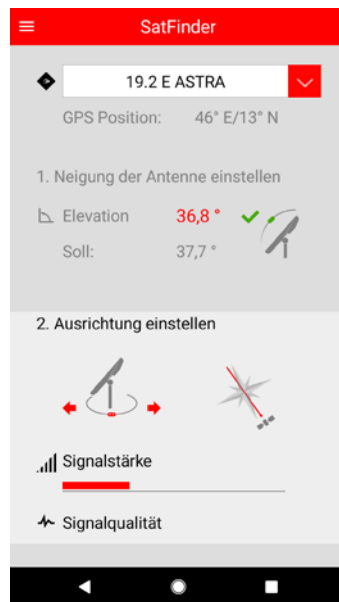

Das Erweiterungsset besteht aus:

Bestellnr.	Produkt	Beschreibung	UVP in €*
204500002	HDZ 66 Skew	Neigungsmesser: Einbauset für BAS 66/BAS 66 Skew	99,-
204500001	CAP-Konverter V2	Steuergerät: Voraussetzung zur einfachen Ausrichtung per App	239,-
204500005	UFZ 132	WLAN/USB-Adapter: zur kabellosen Einbindung von geeigneten netzwerkfähigen Kathrein-Receivern, IEEE 802.11n, WLAN-Hotspot	40,-
Summe			378,-

UVP in €*
378,-

Steuerung über App

> CAPcontrol-App

Integration des SAT-Finders: Unterstützte Ausrichtung durch Erkennung des Neigungsmessers HDZ 60/66 und akustische Anweisungen.

Interner Video-Player

Durch Verwendung des internen Video-Players ist die Performance der App noch deutlich gesteigert worden: Programme lassen sich nun durch einfaches Wischen nach links oder rechts umschalten!